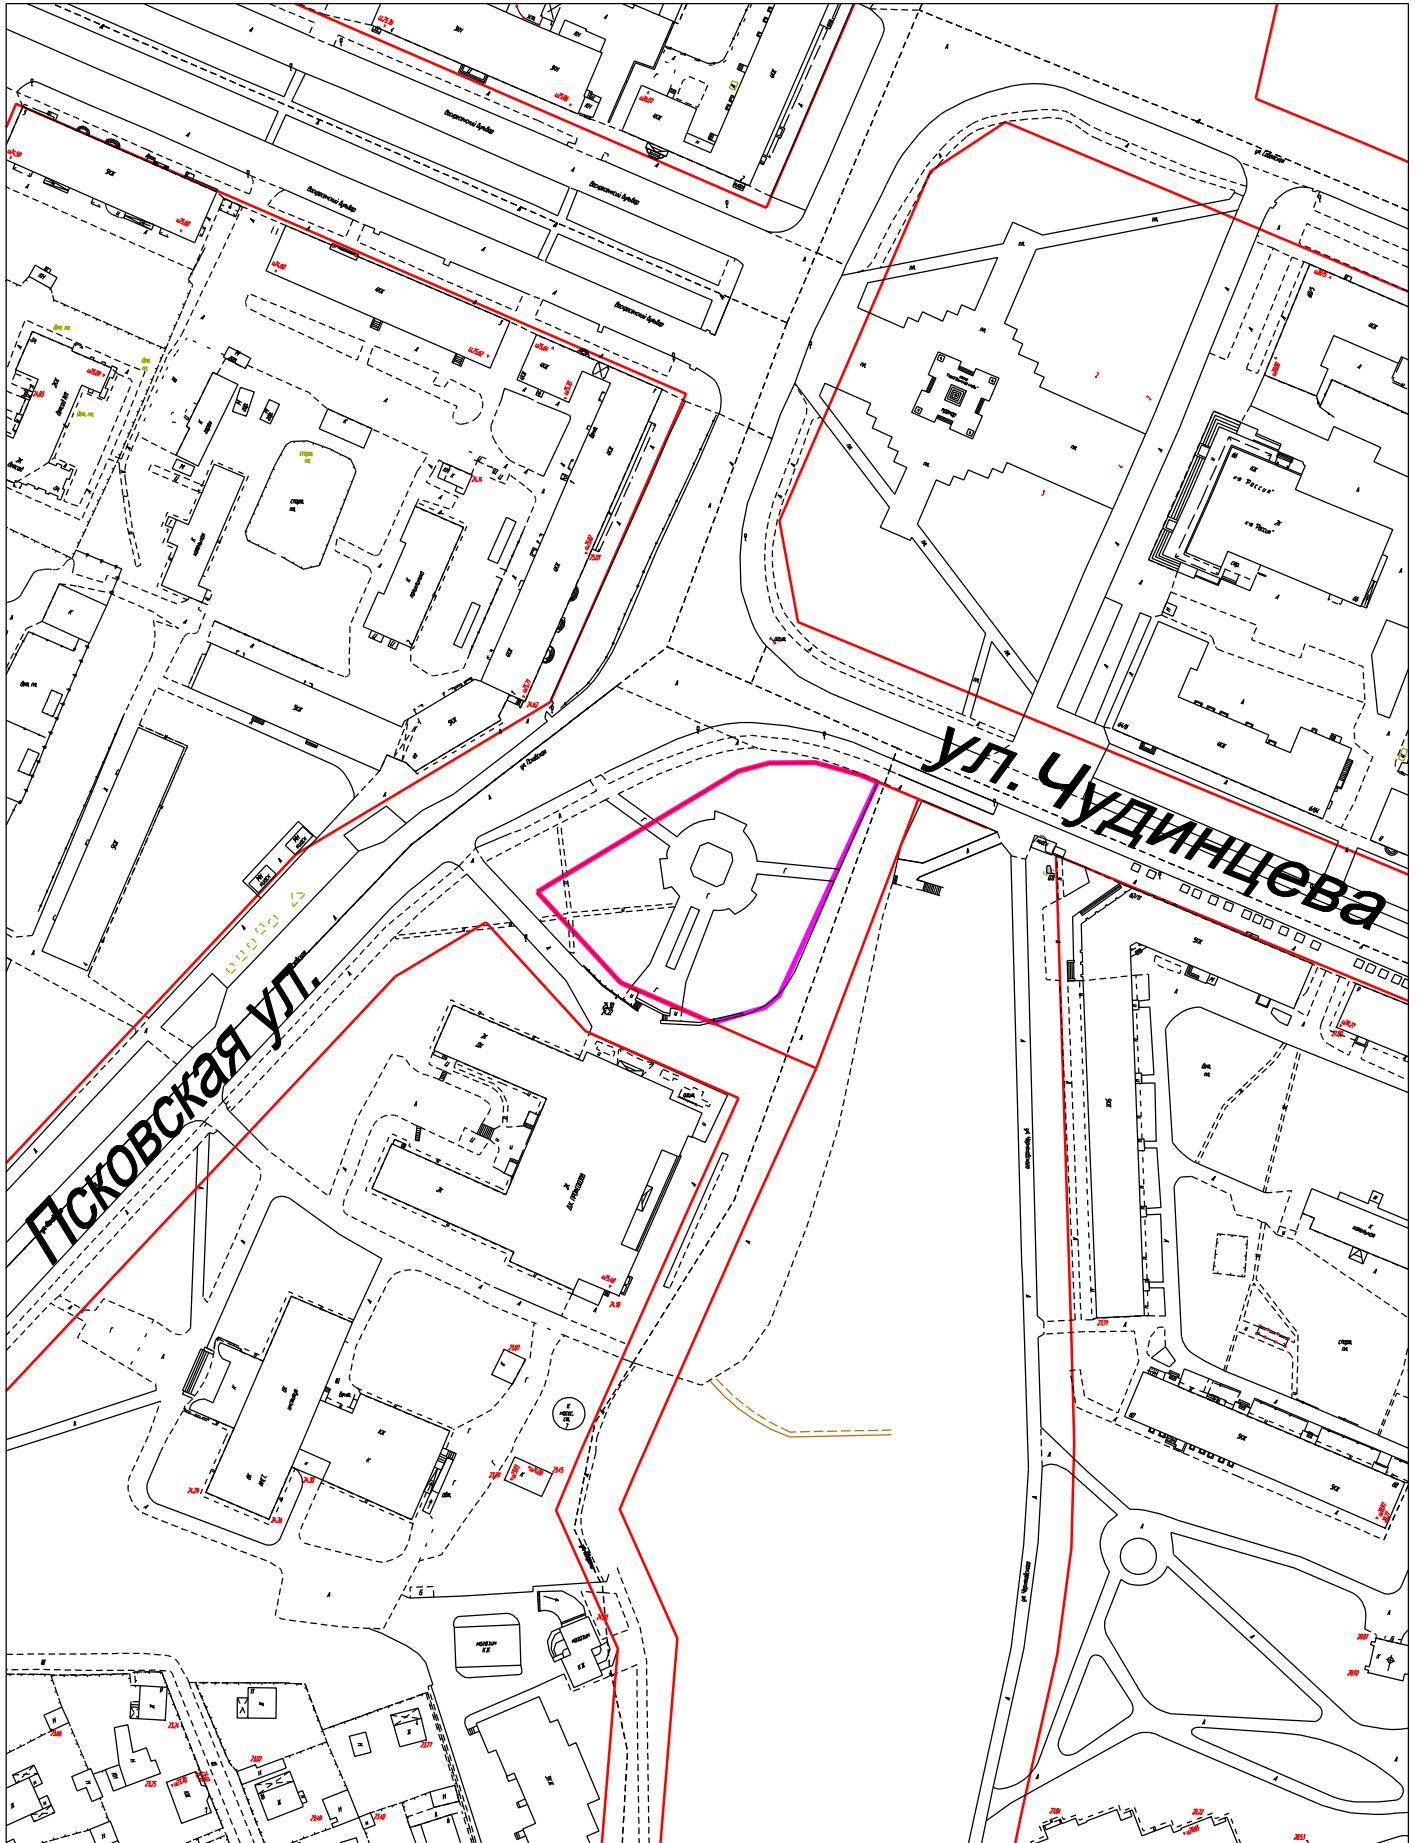

Схема - месторасположение
Благоустройство территории у МАУК "ДКМ "Город"
по Псковской ул.

Условные обозначения:

-  граница земельного участка
-  красная линия