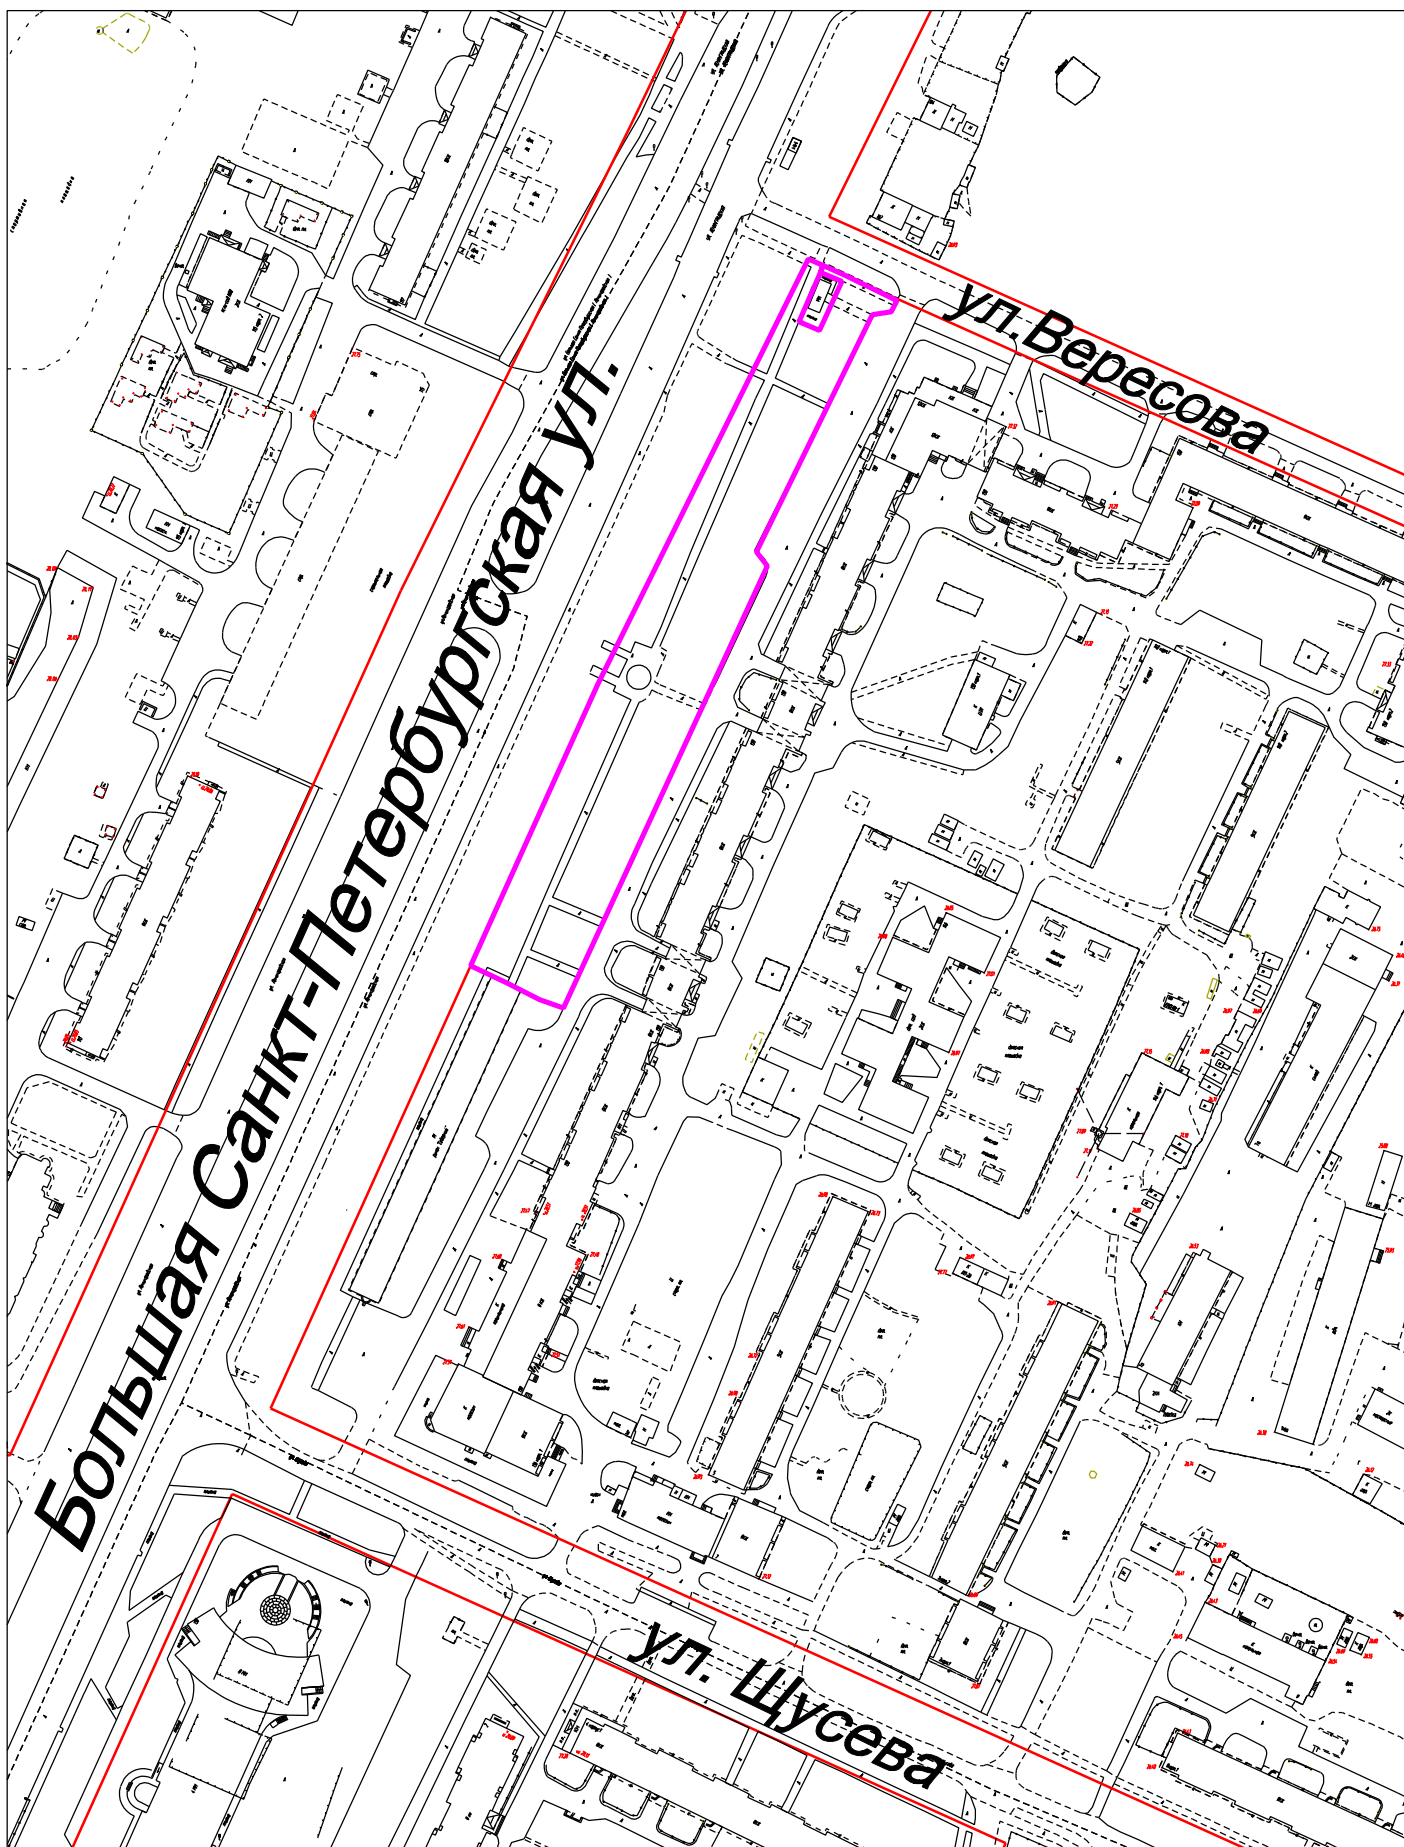

Схема - месторасположение
Благоустройство части территории вдоль Б.С.-Петербургской ул.,
между ул. Щусева и ул. Вересова в Северном жилом районе

Условные обозначения:

граница земельного участка

красная линия