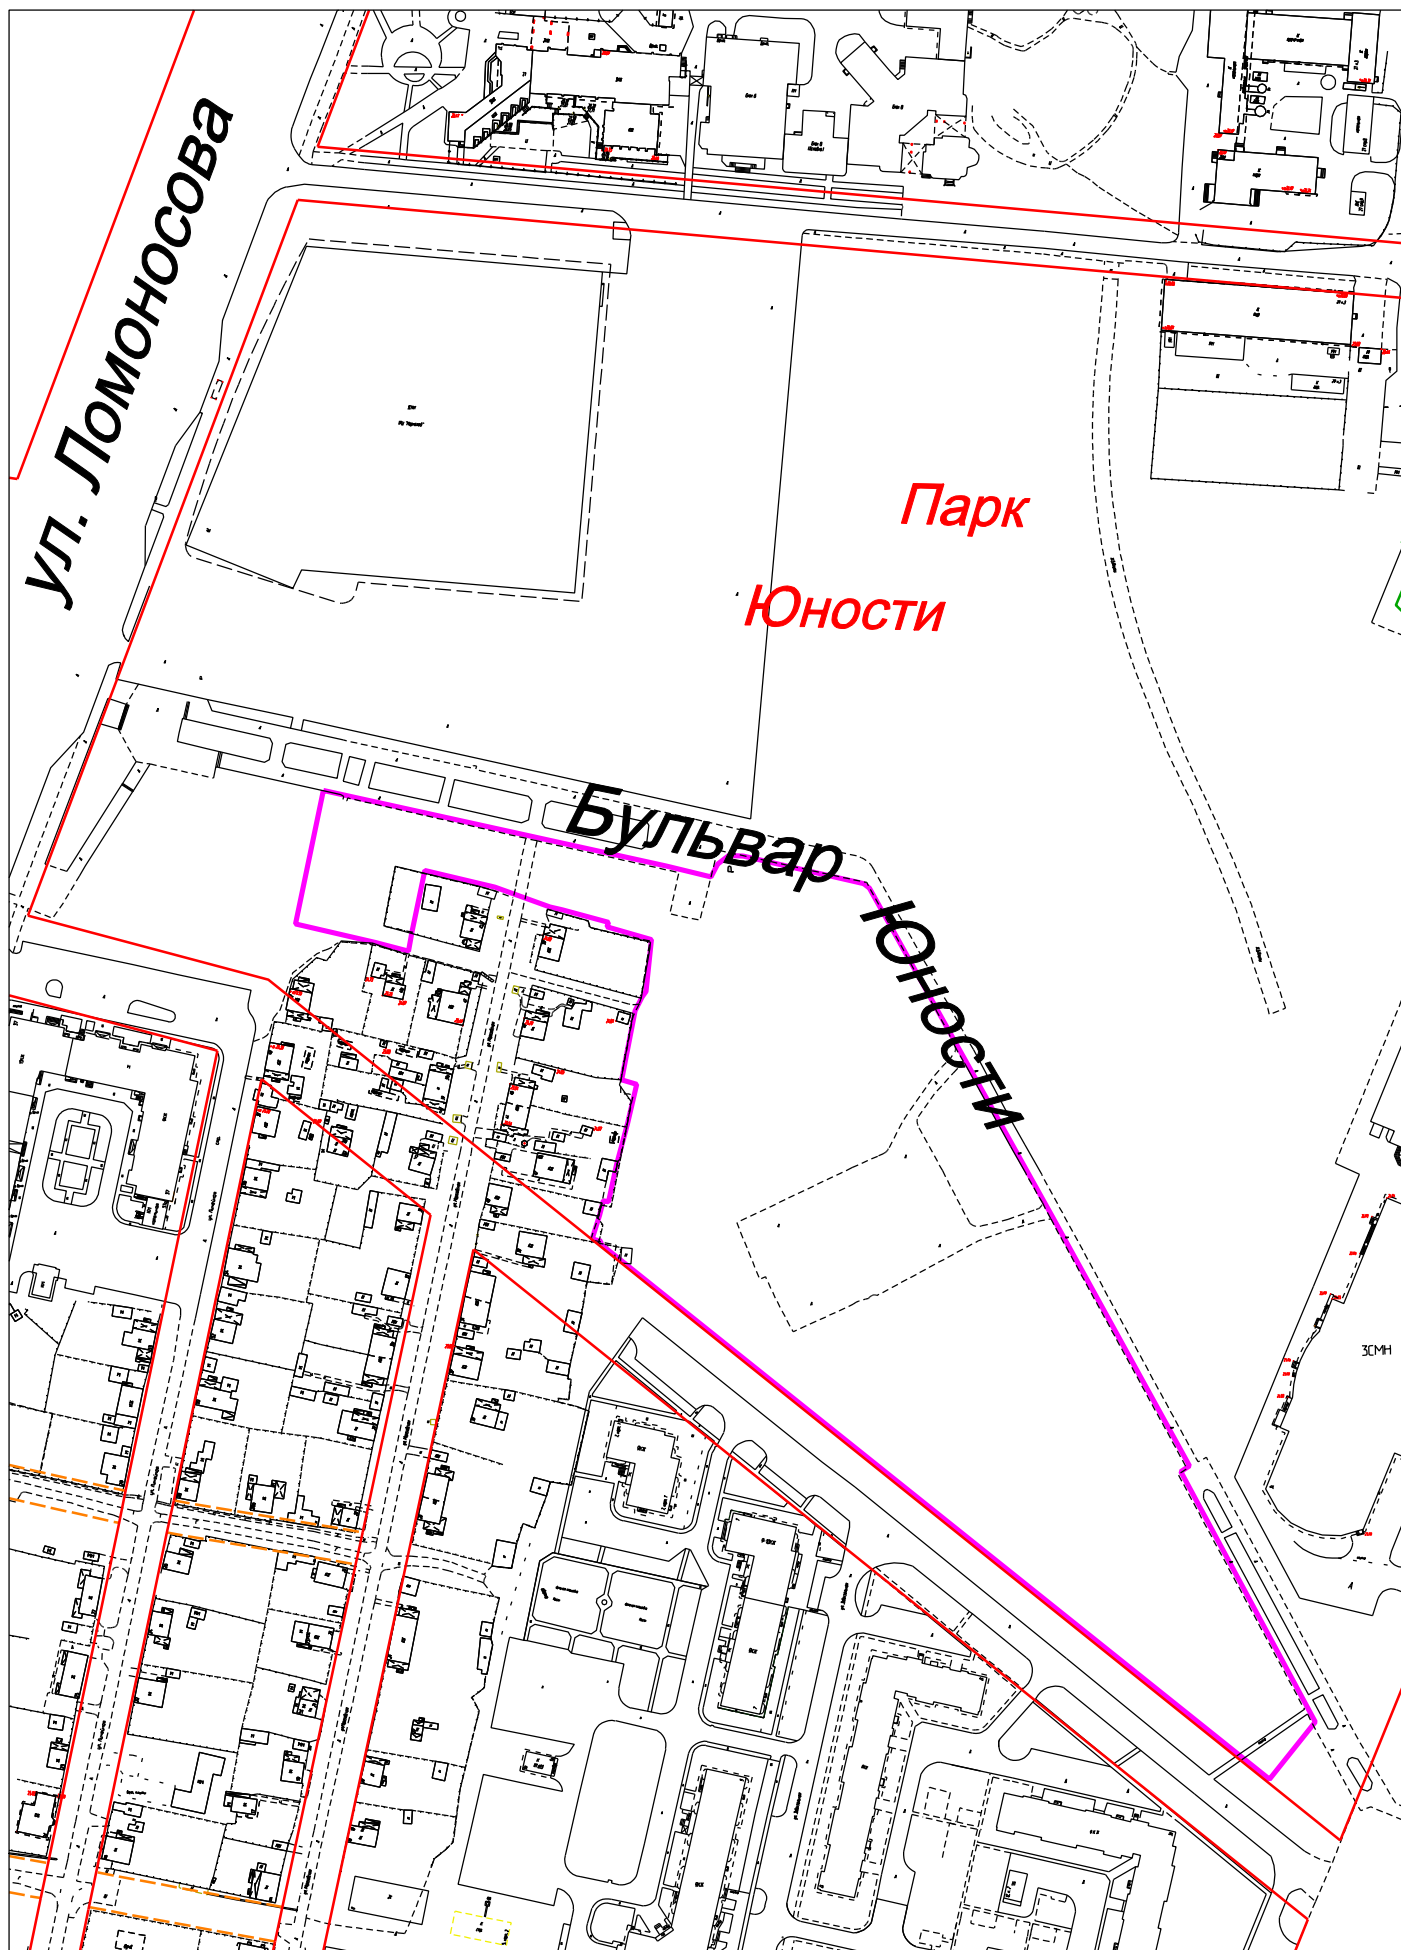

Схема - месторасположение

Благоустройство части парка "Юности" между бульваром и местным проездом в мкр. 7  
(с установкой малых форм, озеленением и обустройством активной зоны отдыха)

Условные обозначения:

-  граница земельного участка
-  красная линия