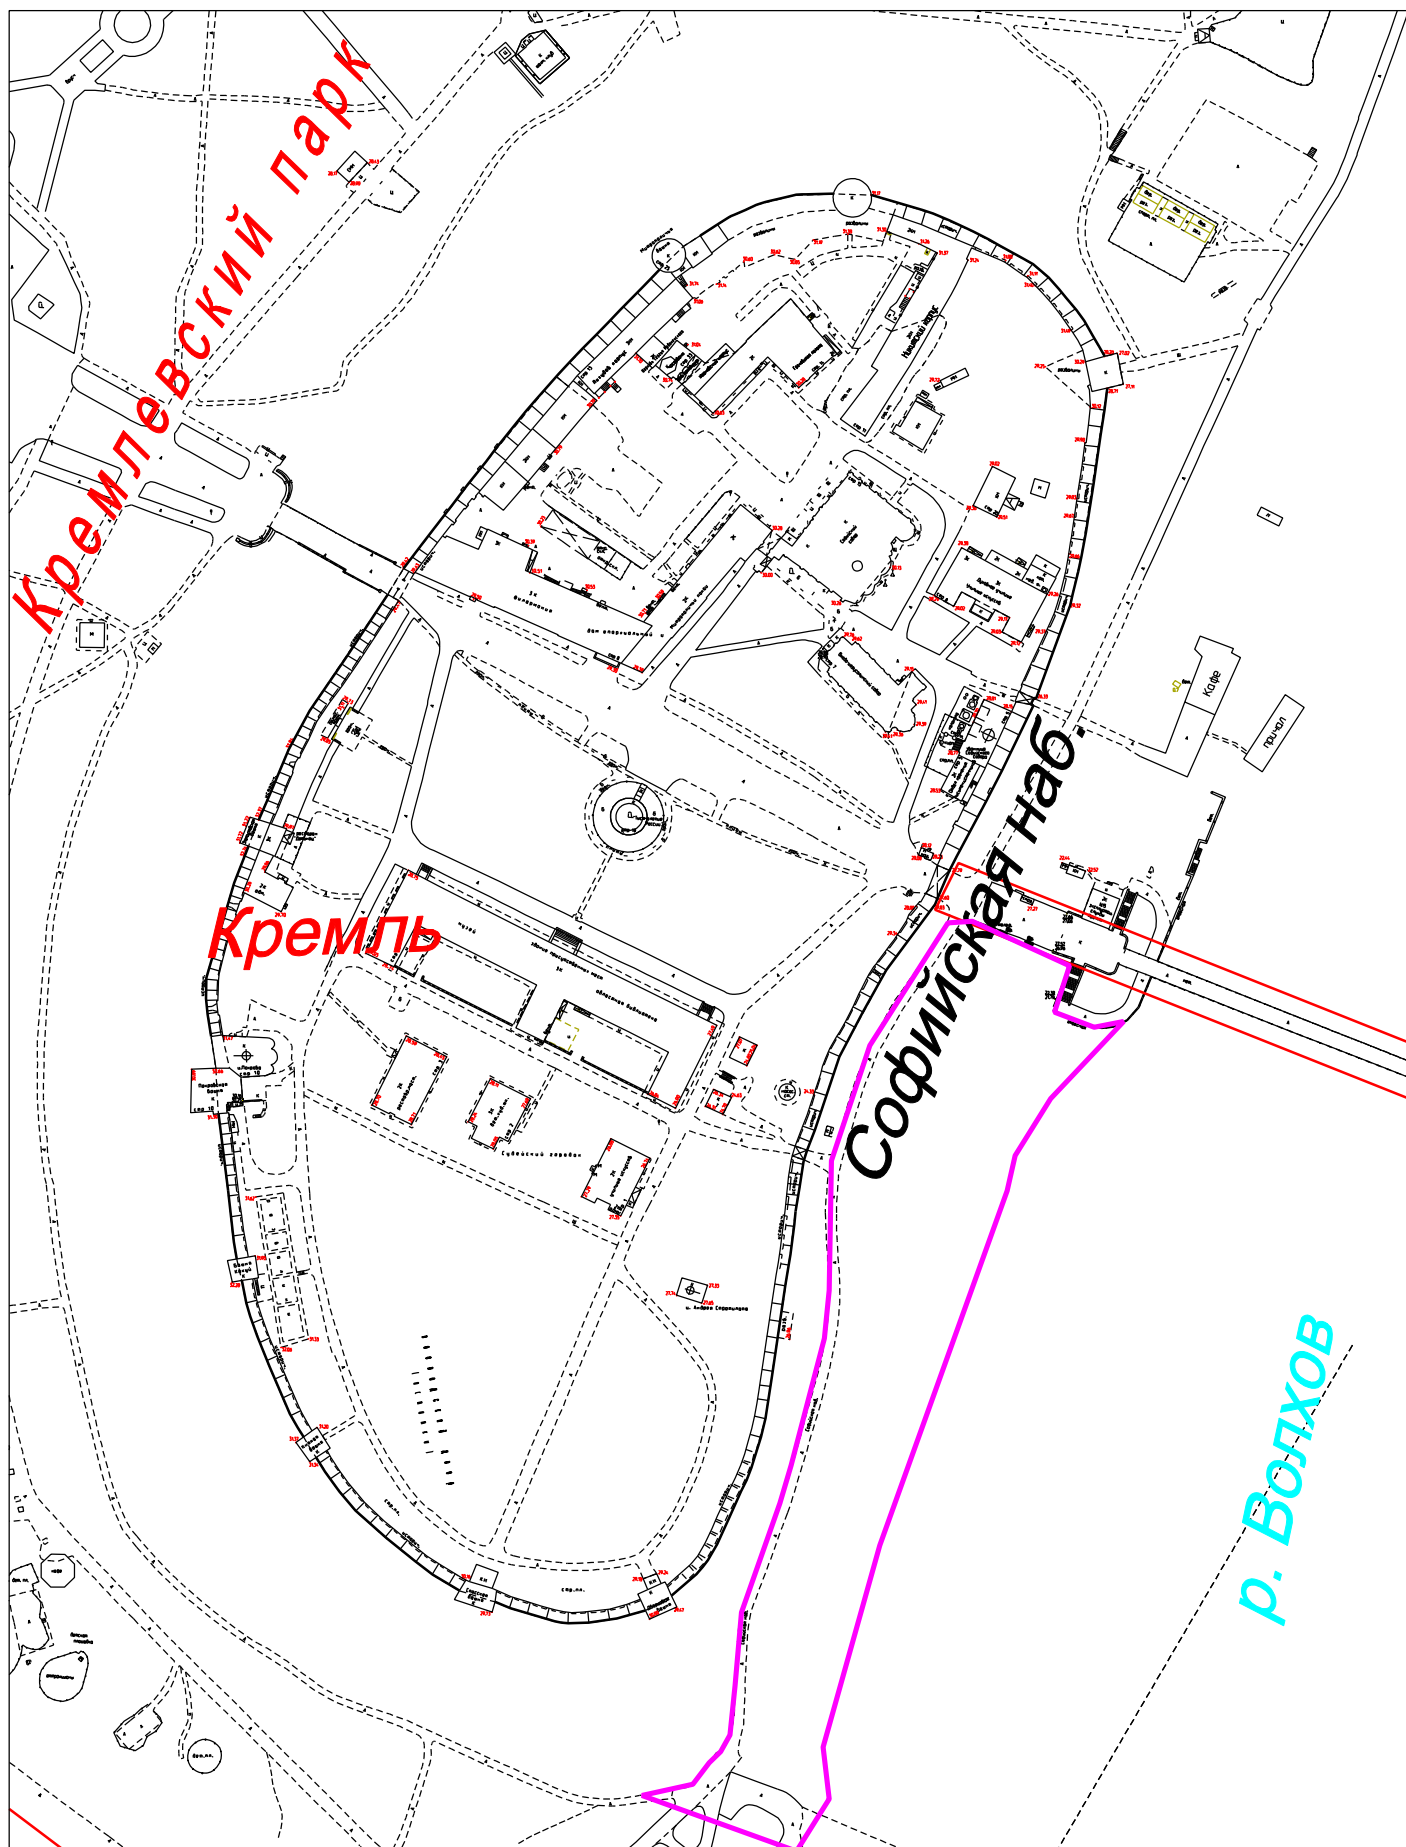

Схема - месторасположение
Обустройство пляжа у Кремлевского парка с установкой малых форм
для отдыха детей и взрослых

Условные обозначения:

-  граница земельного участка
-  красная линия