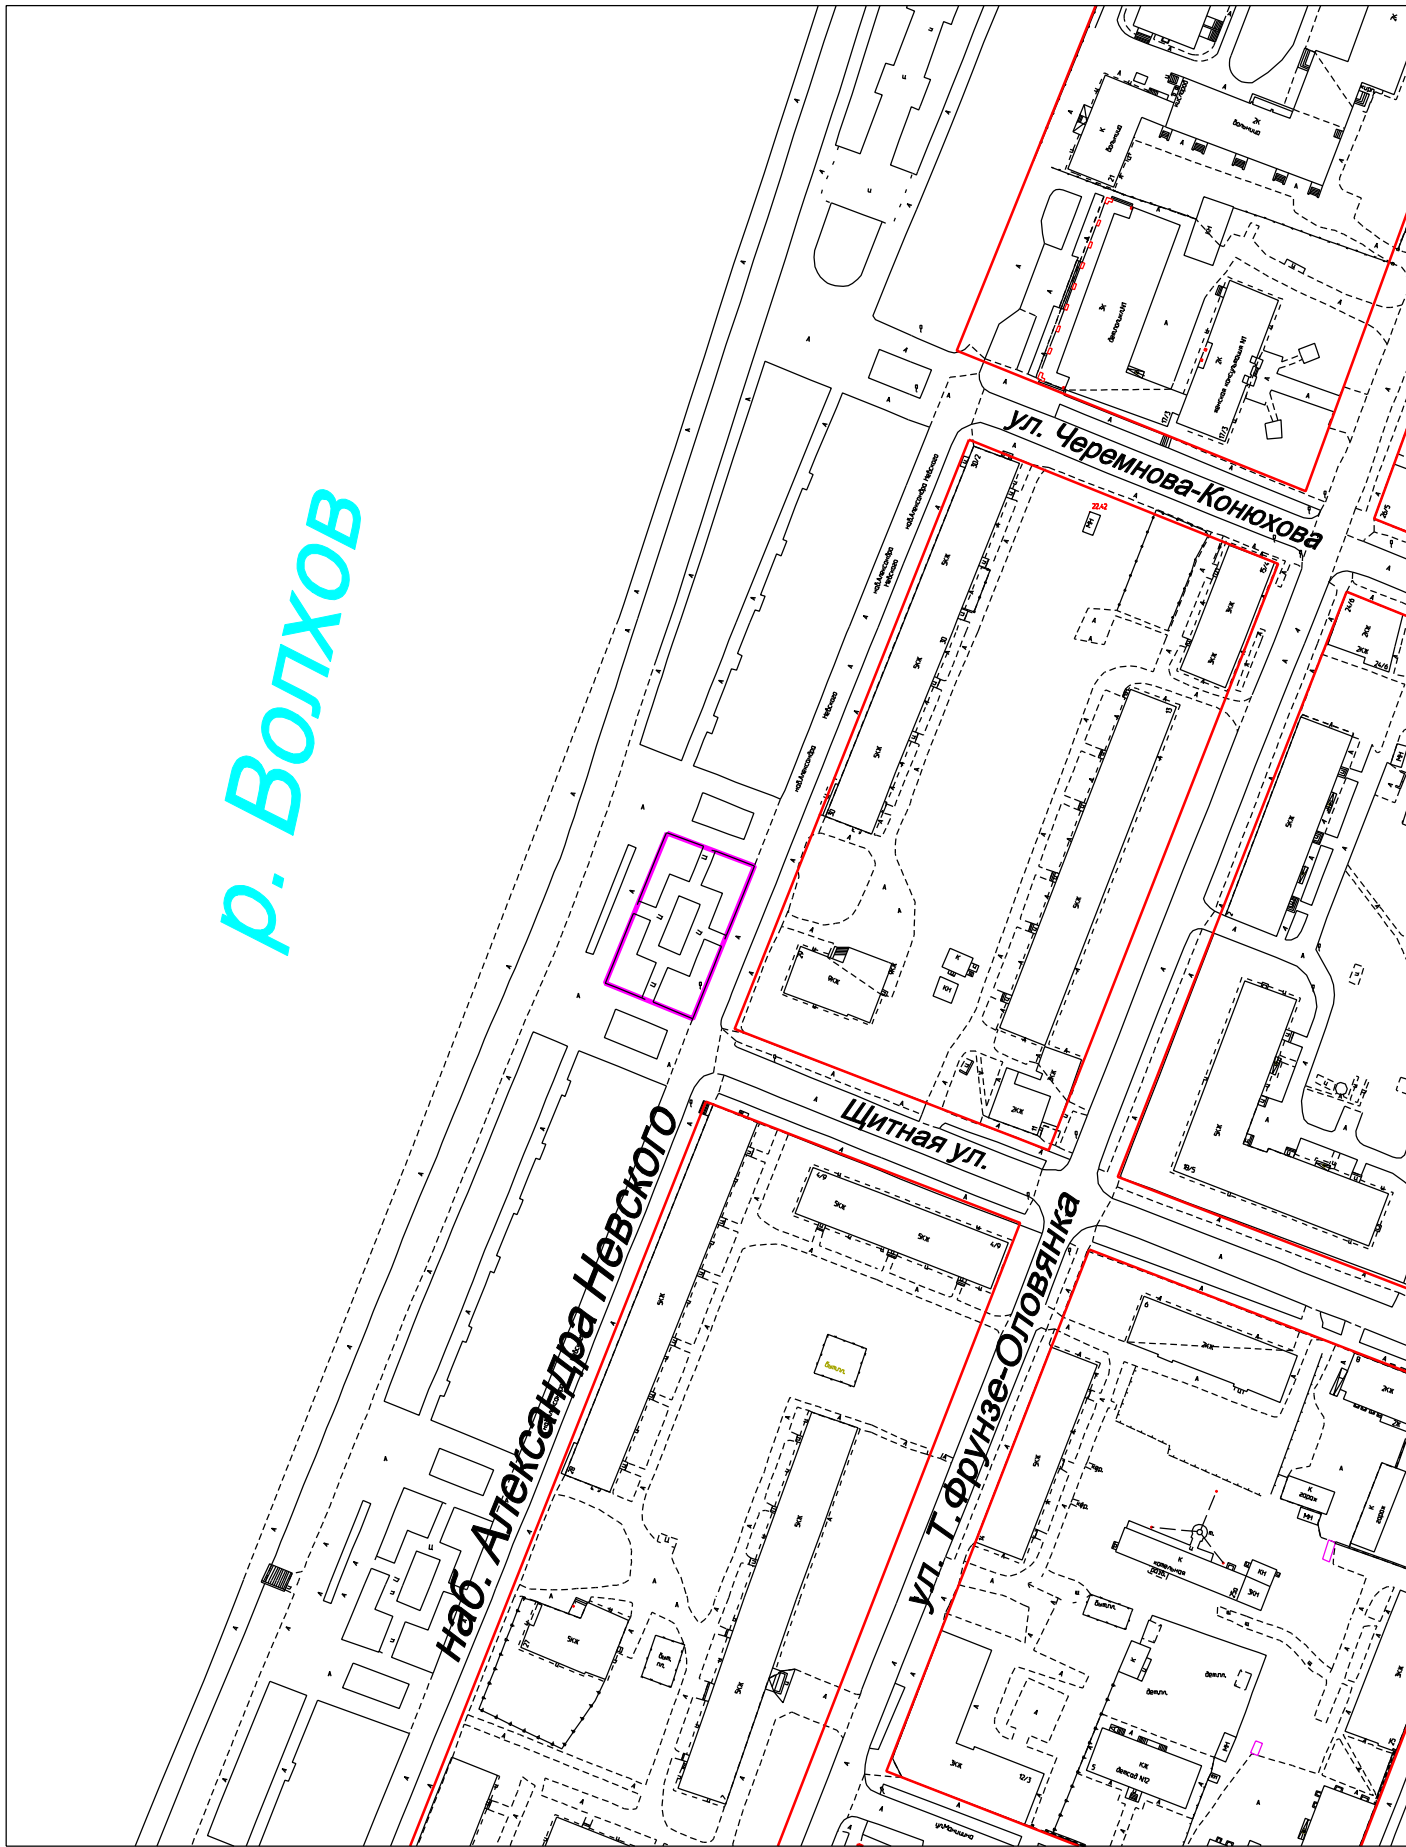

Схема - месторасположение
Устройство детской площадки на наб. А. Невского,
напротив многоквартирного дома № 29 по наб. А. Невского

Условные обозначения:

-  граница земельного участка
-  красная линия