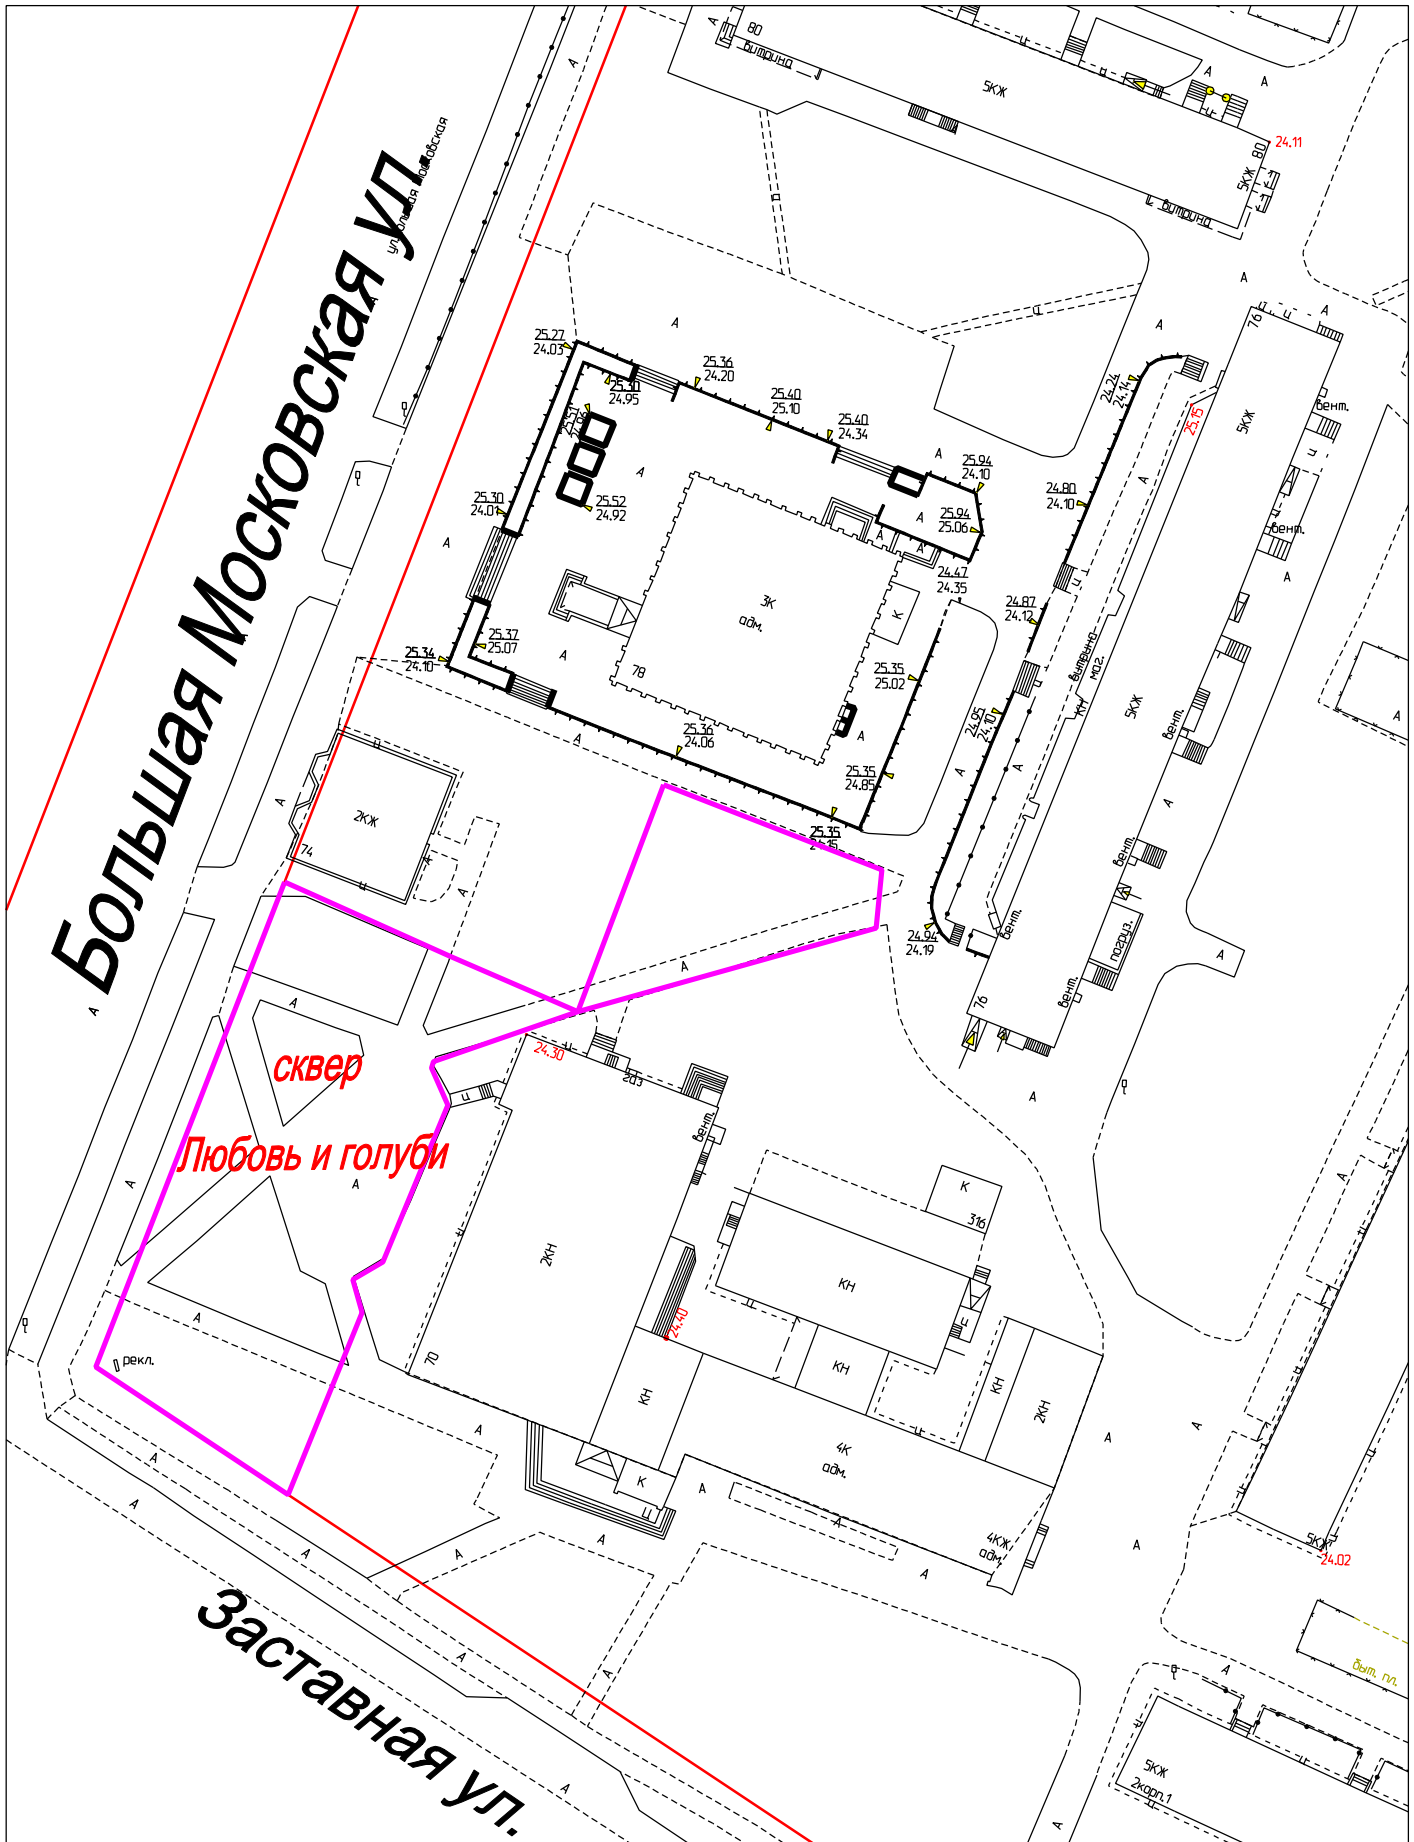

Схема - месторасположение  
Благоустройство сквера "Любовь и голуби" по Б. Московской ул.  
у Новгородского областного колледжа искусств им. С.В. Рахманинова

Условные обозначения:

-  граница земельного участка
-  красная линия