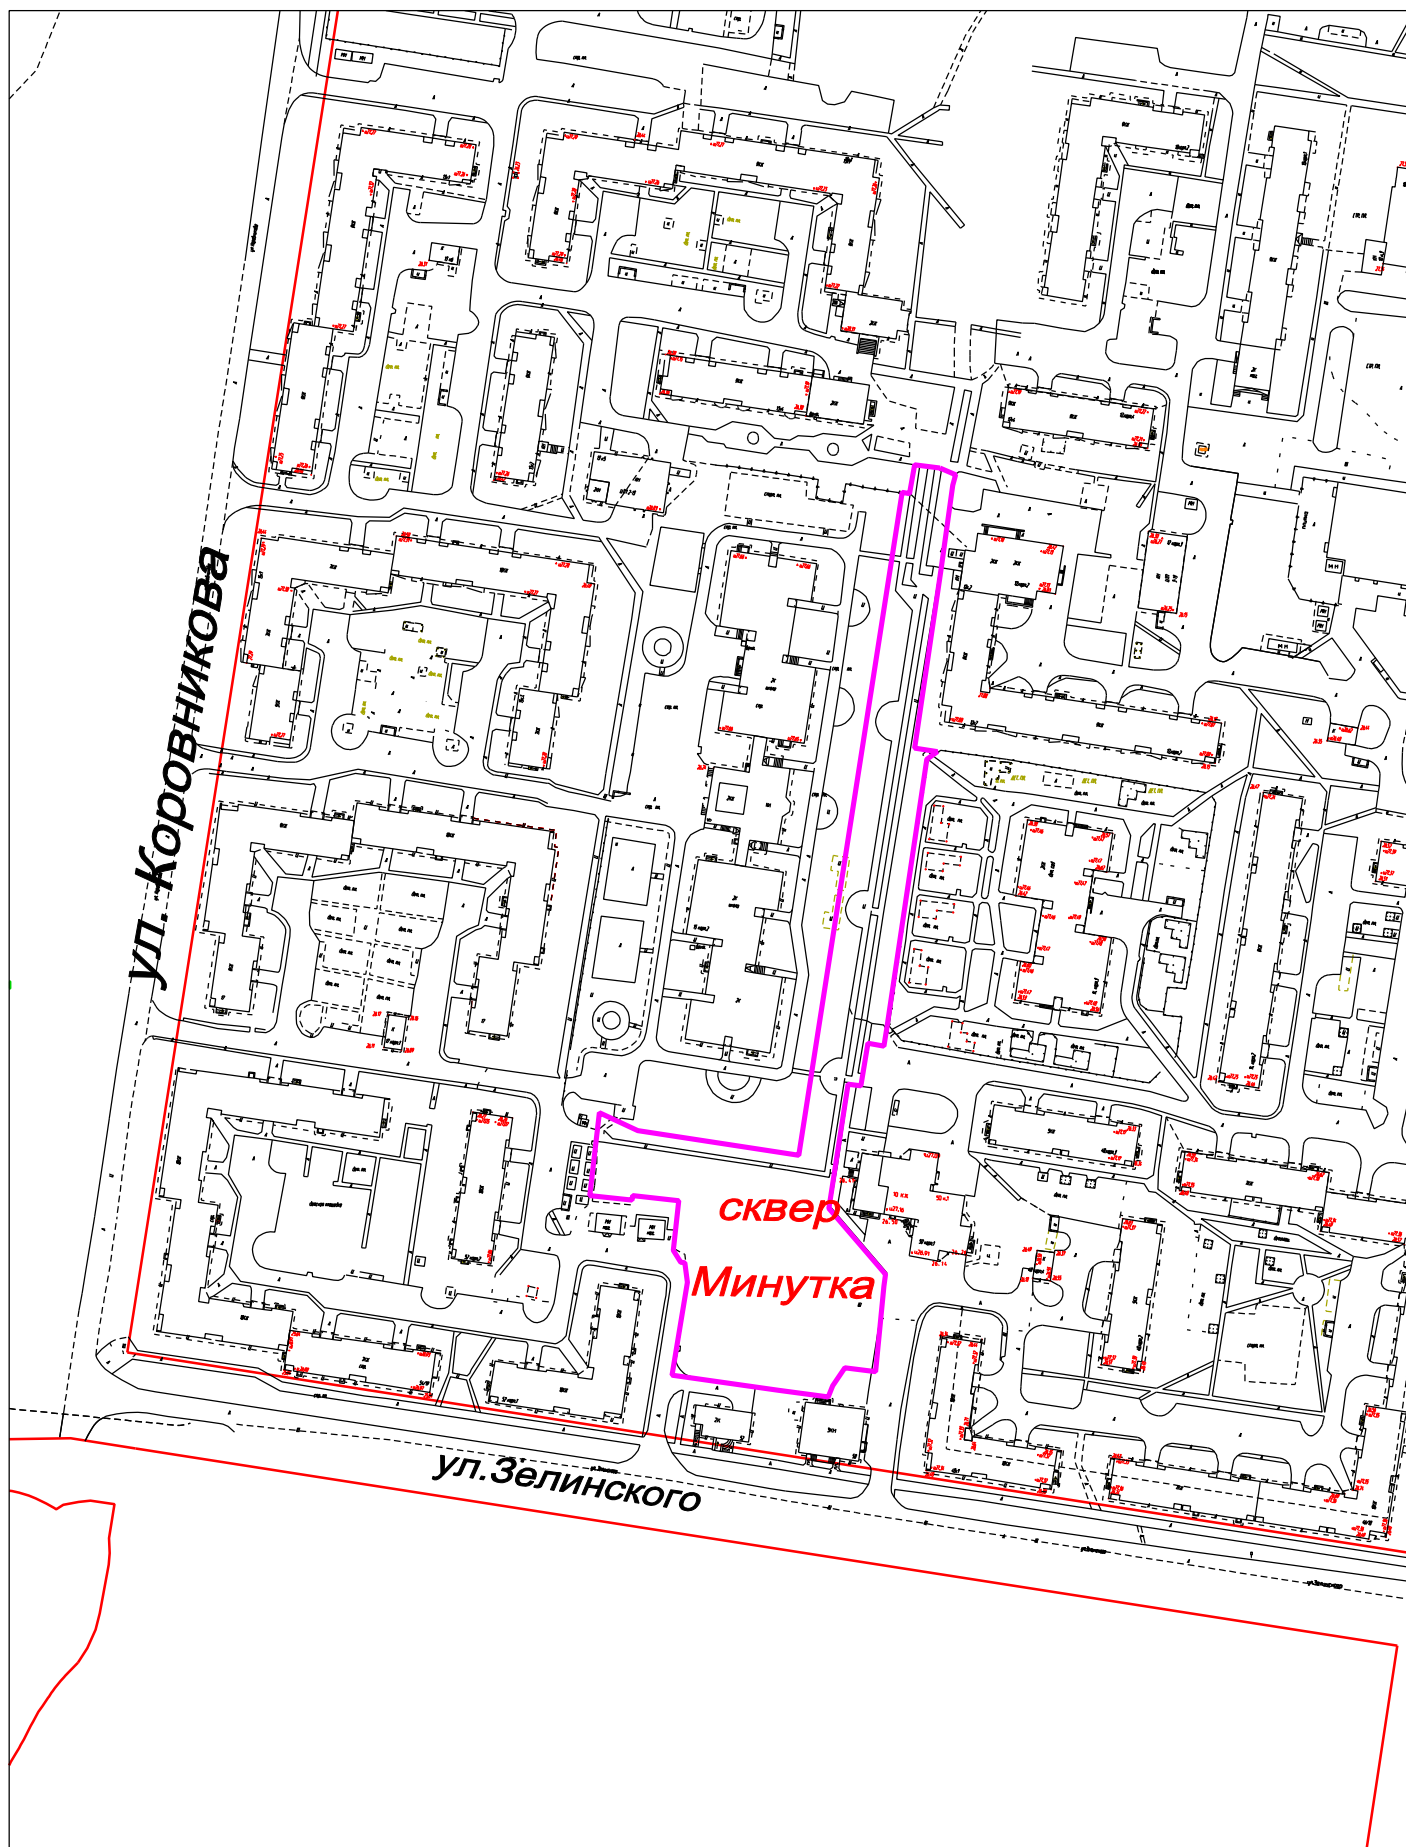

Схема - месторасположение

Благоустройство территории "сквер Минутка" по ул. Зелинского, между МАОУ "СОШ № 34" (начальной школой) и детским садом № 94

Условные обозначения:

граница земельного участка

красная линия