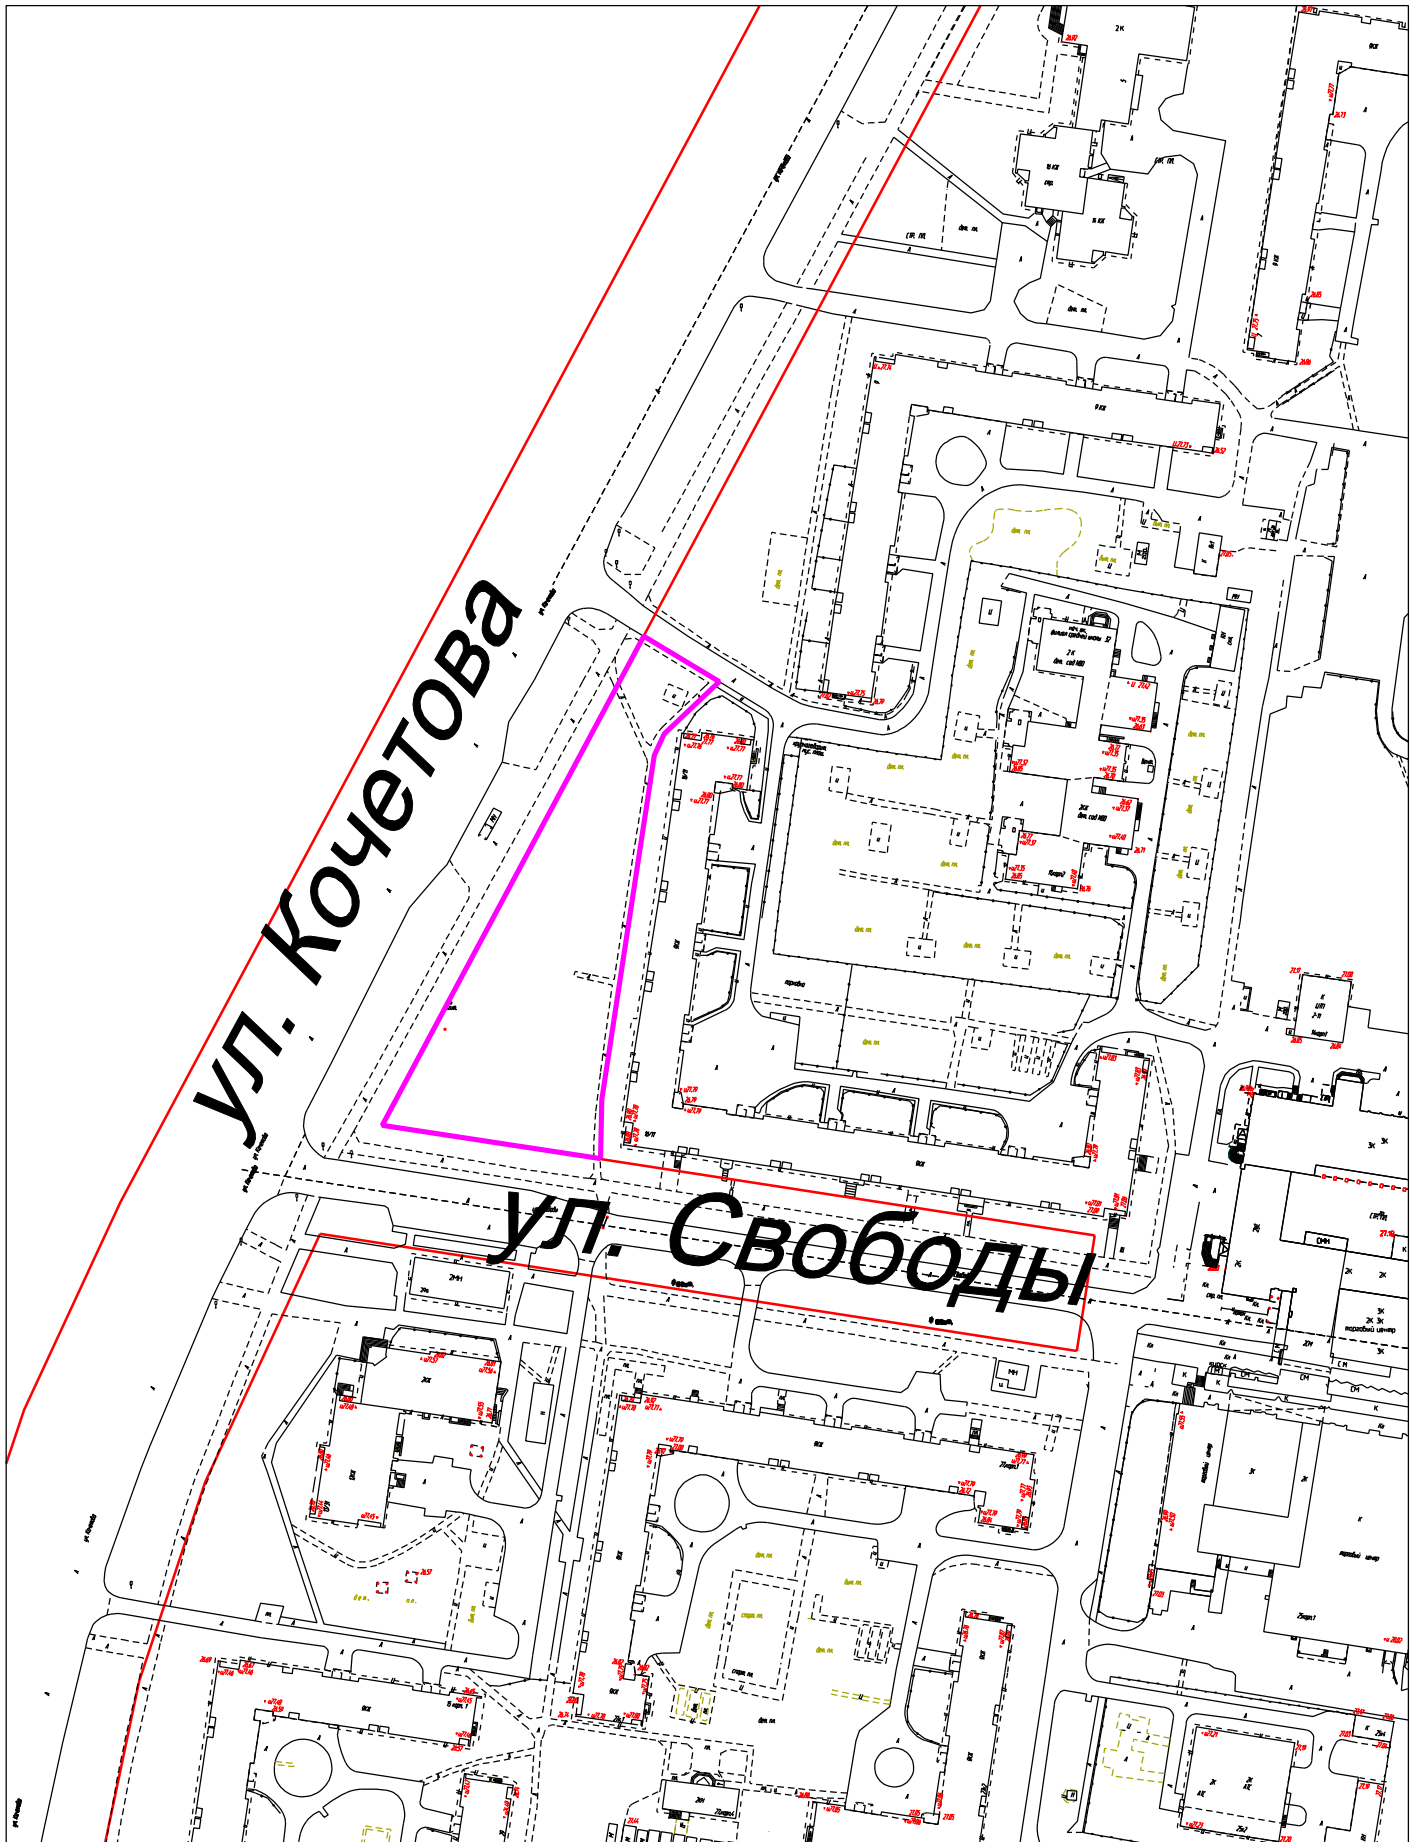

Схема - месторасположение
Благоустройство территории, прилегающей к многоквартирному дому
№ 16/11 по ул. Свободы (со стороны ул. Кочетова)

Условные обозначения:

-  граница земельного участка
-  красная линия