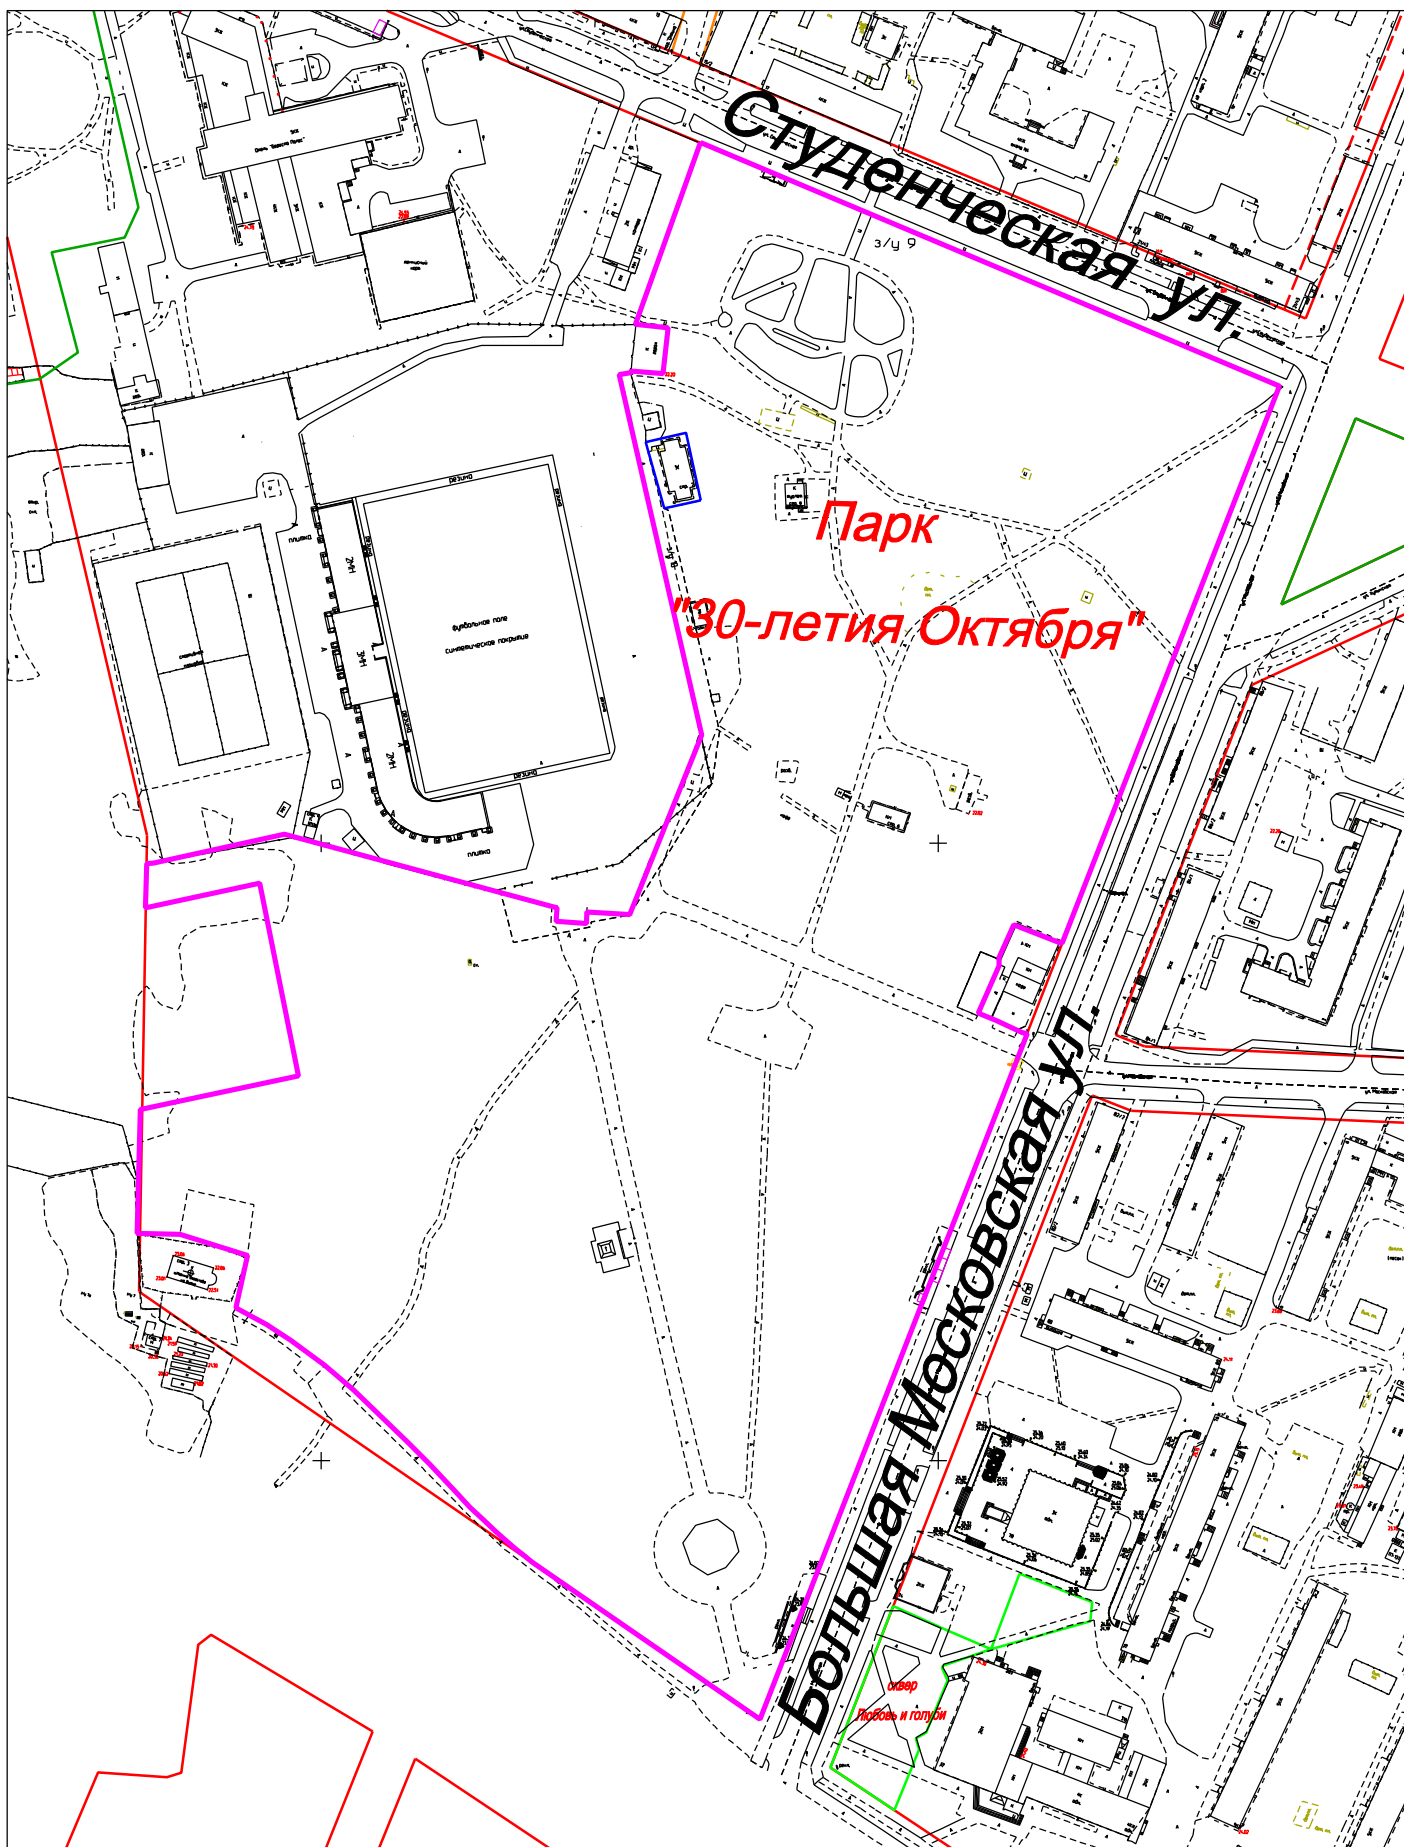

Схема - месторасположение

Благоустройство парка "30 лет Октября" с установкой малых форм для отдыха детей и взрослых, ремонтом покрытий пешеходных дорожек

Условные обозначения:

-  граница земельного участка
-  красная линия