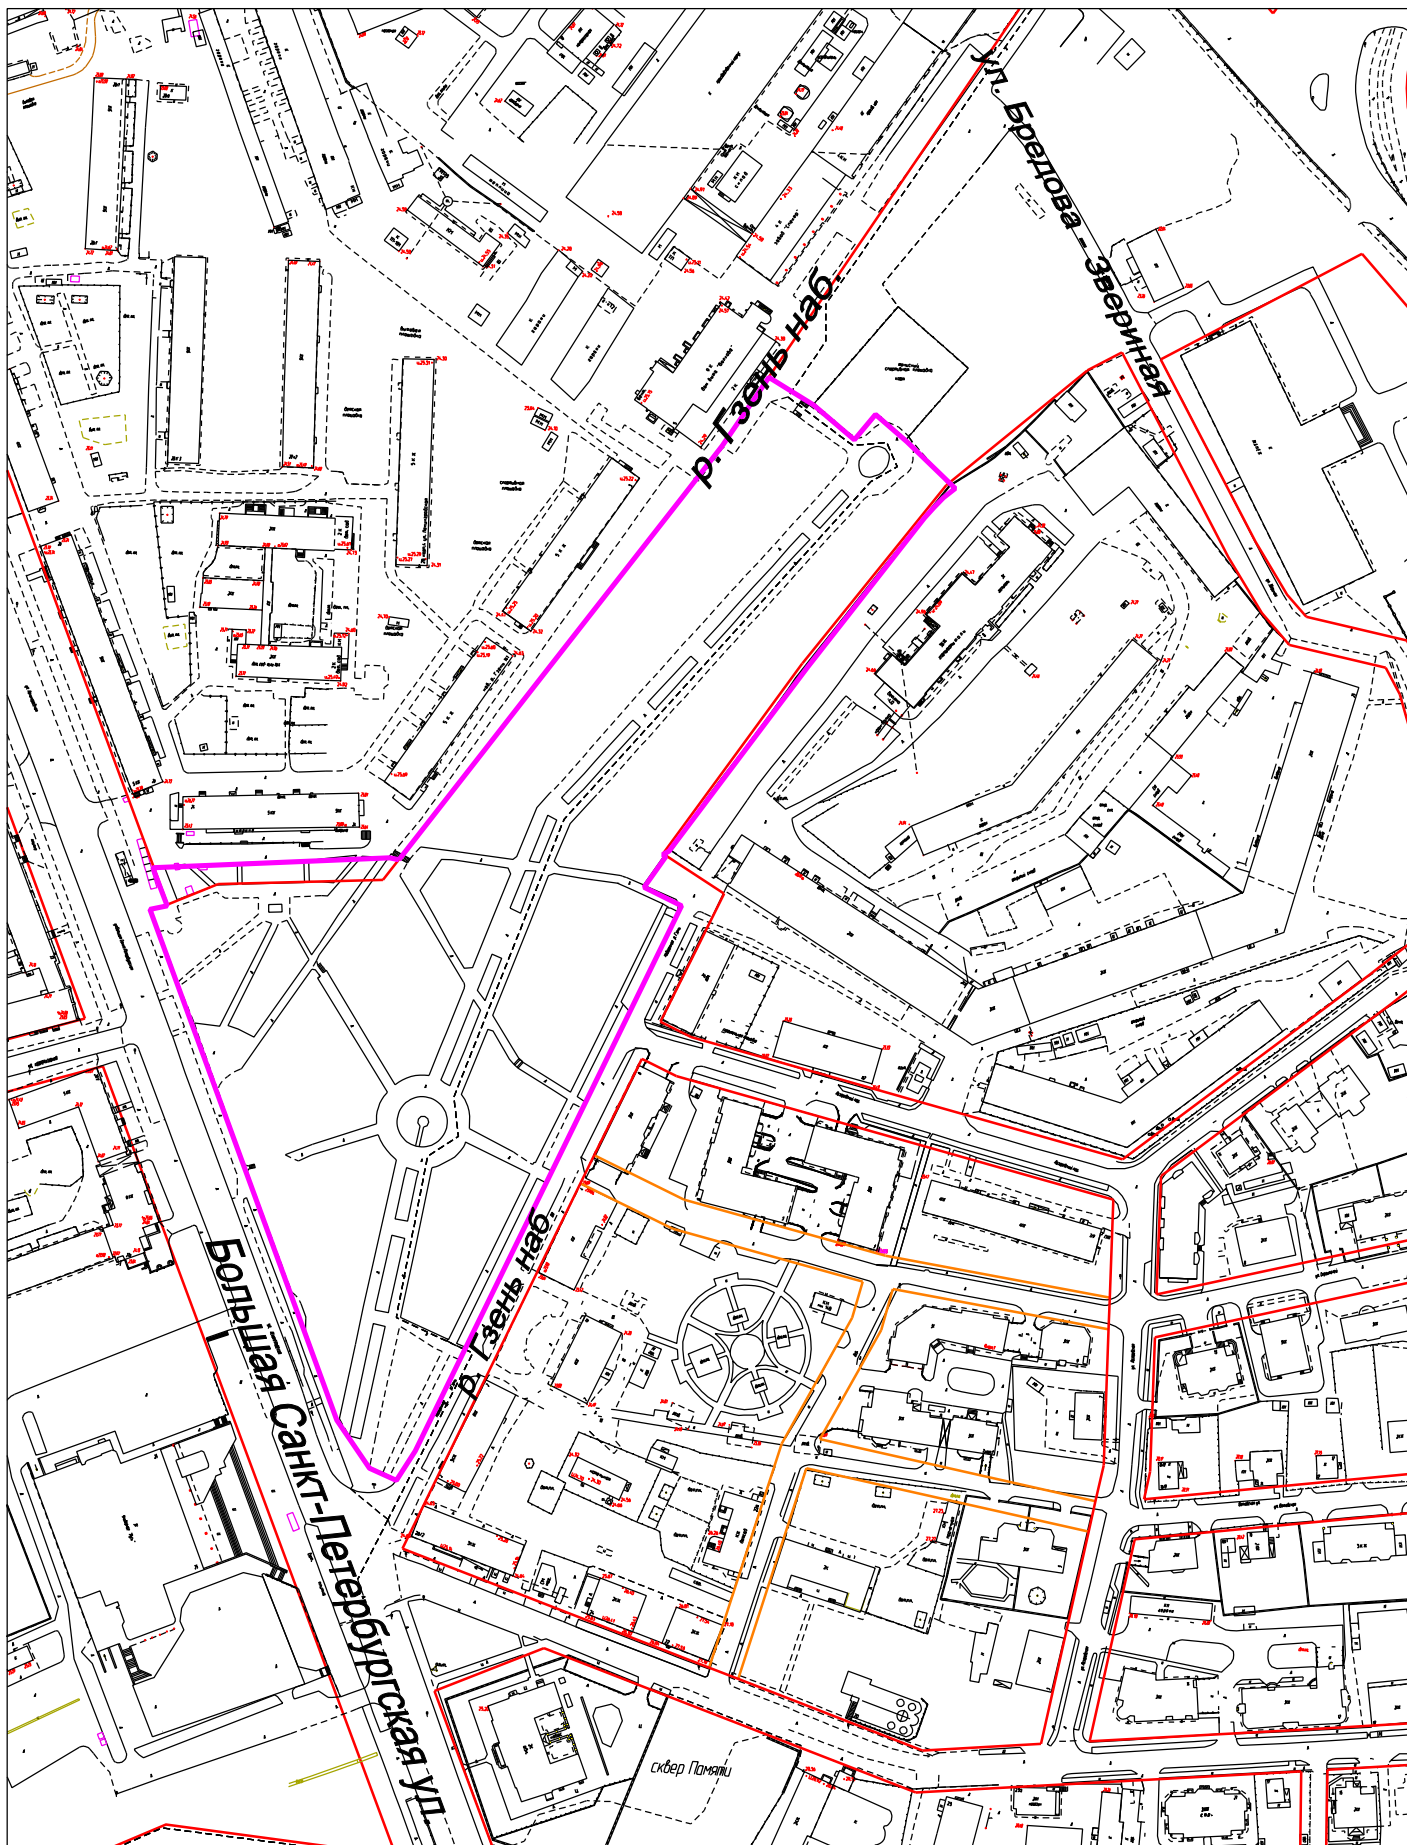

Схема - месторасположение

Благоустройство набережной р. Гзень ("сквер на Гзени") с ремонтом покрытия пешеходной зоны, установкой малых форм для отдыха, озеленение

Условные обозначения:

-  граница земельного участка
-  красная линия