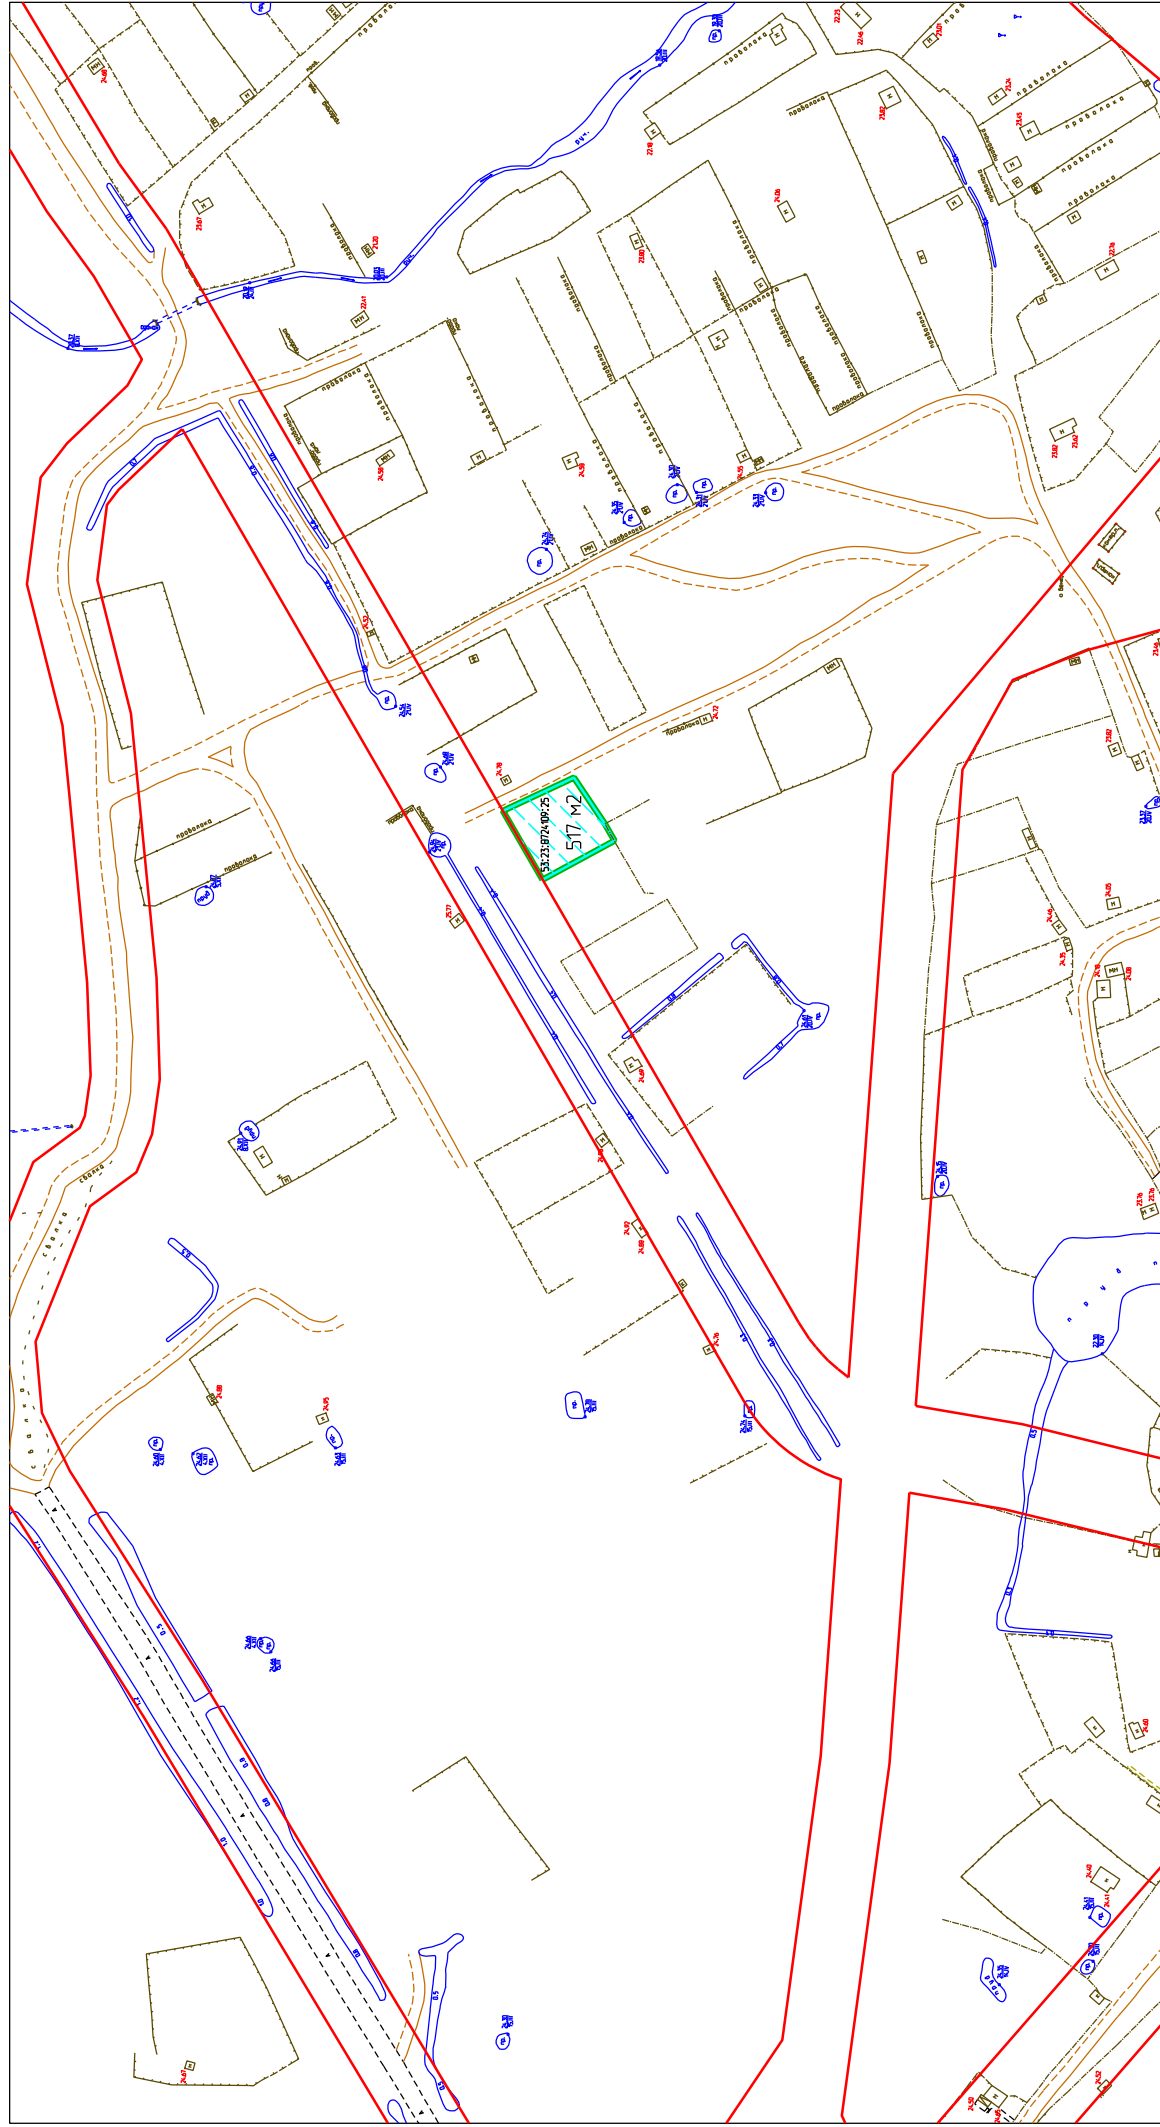

Ситуационный план

г. Великий Новгород, мкр. Волховский, СТ Волховский, з/у 25
территориальная зона Ж.1 - зона индивидуальной жилой застройки

Условные обозначения:

-  - граница земельного участка
-  - красные линии