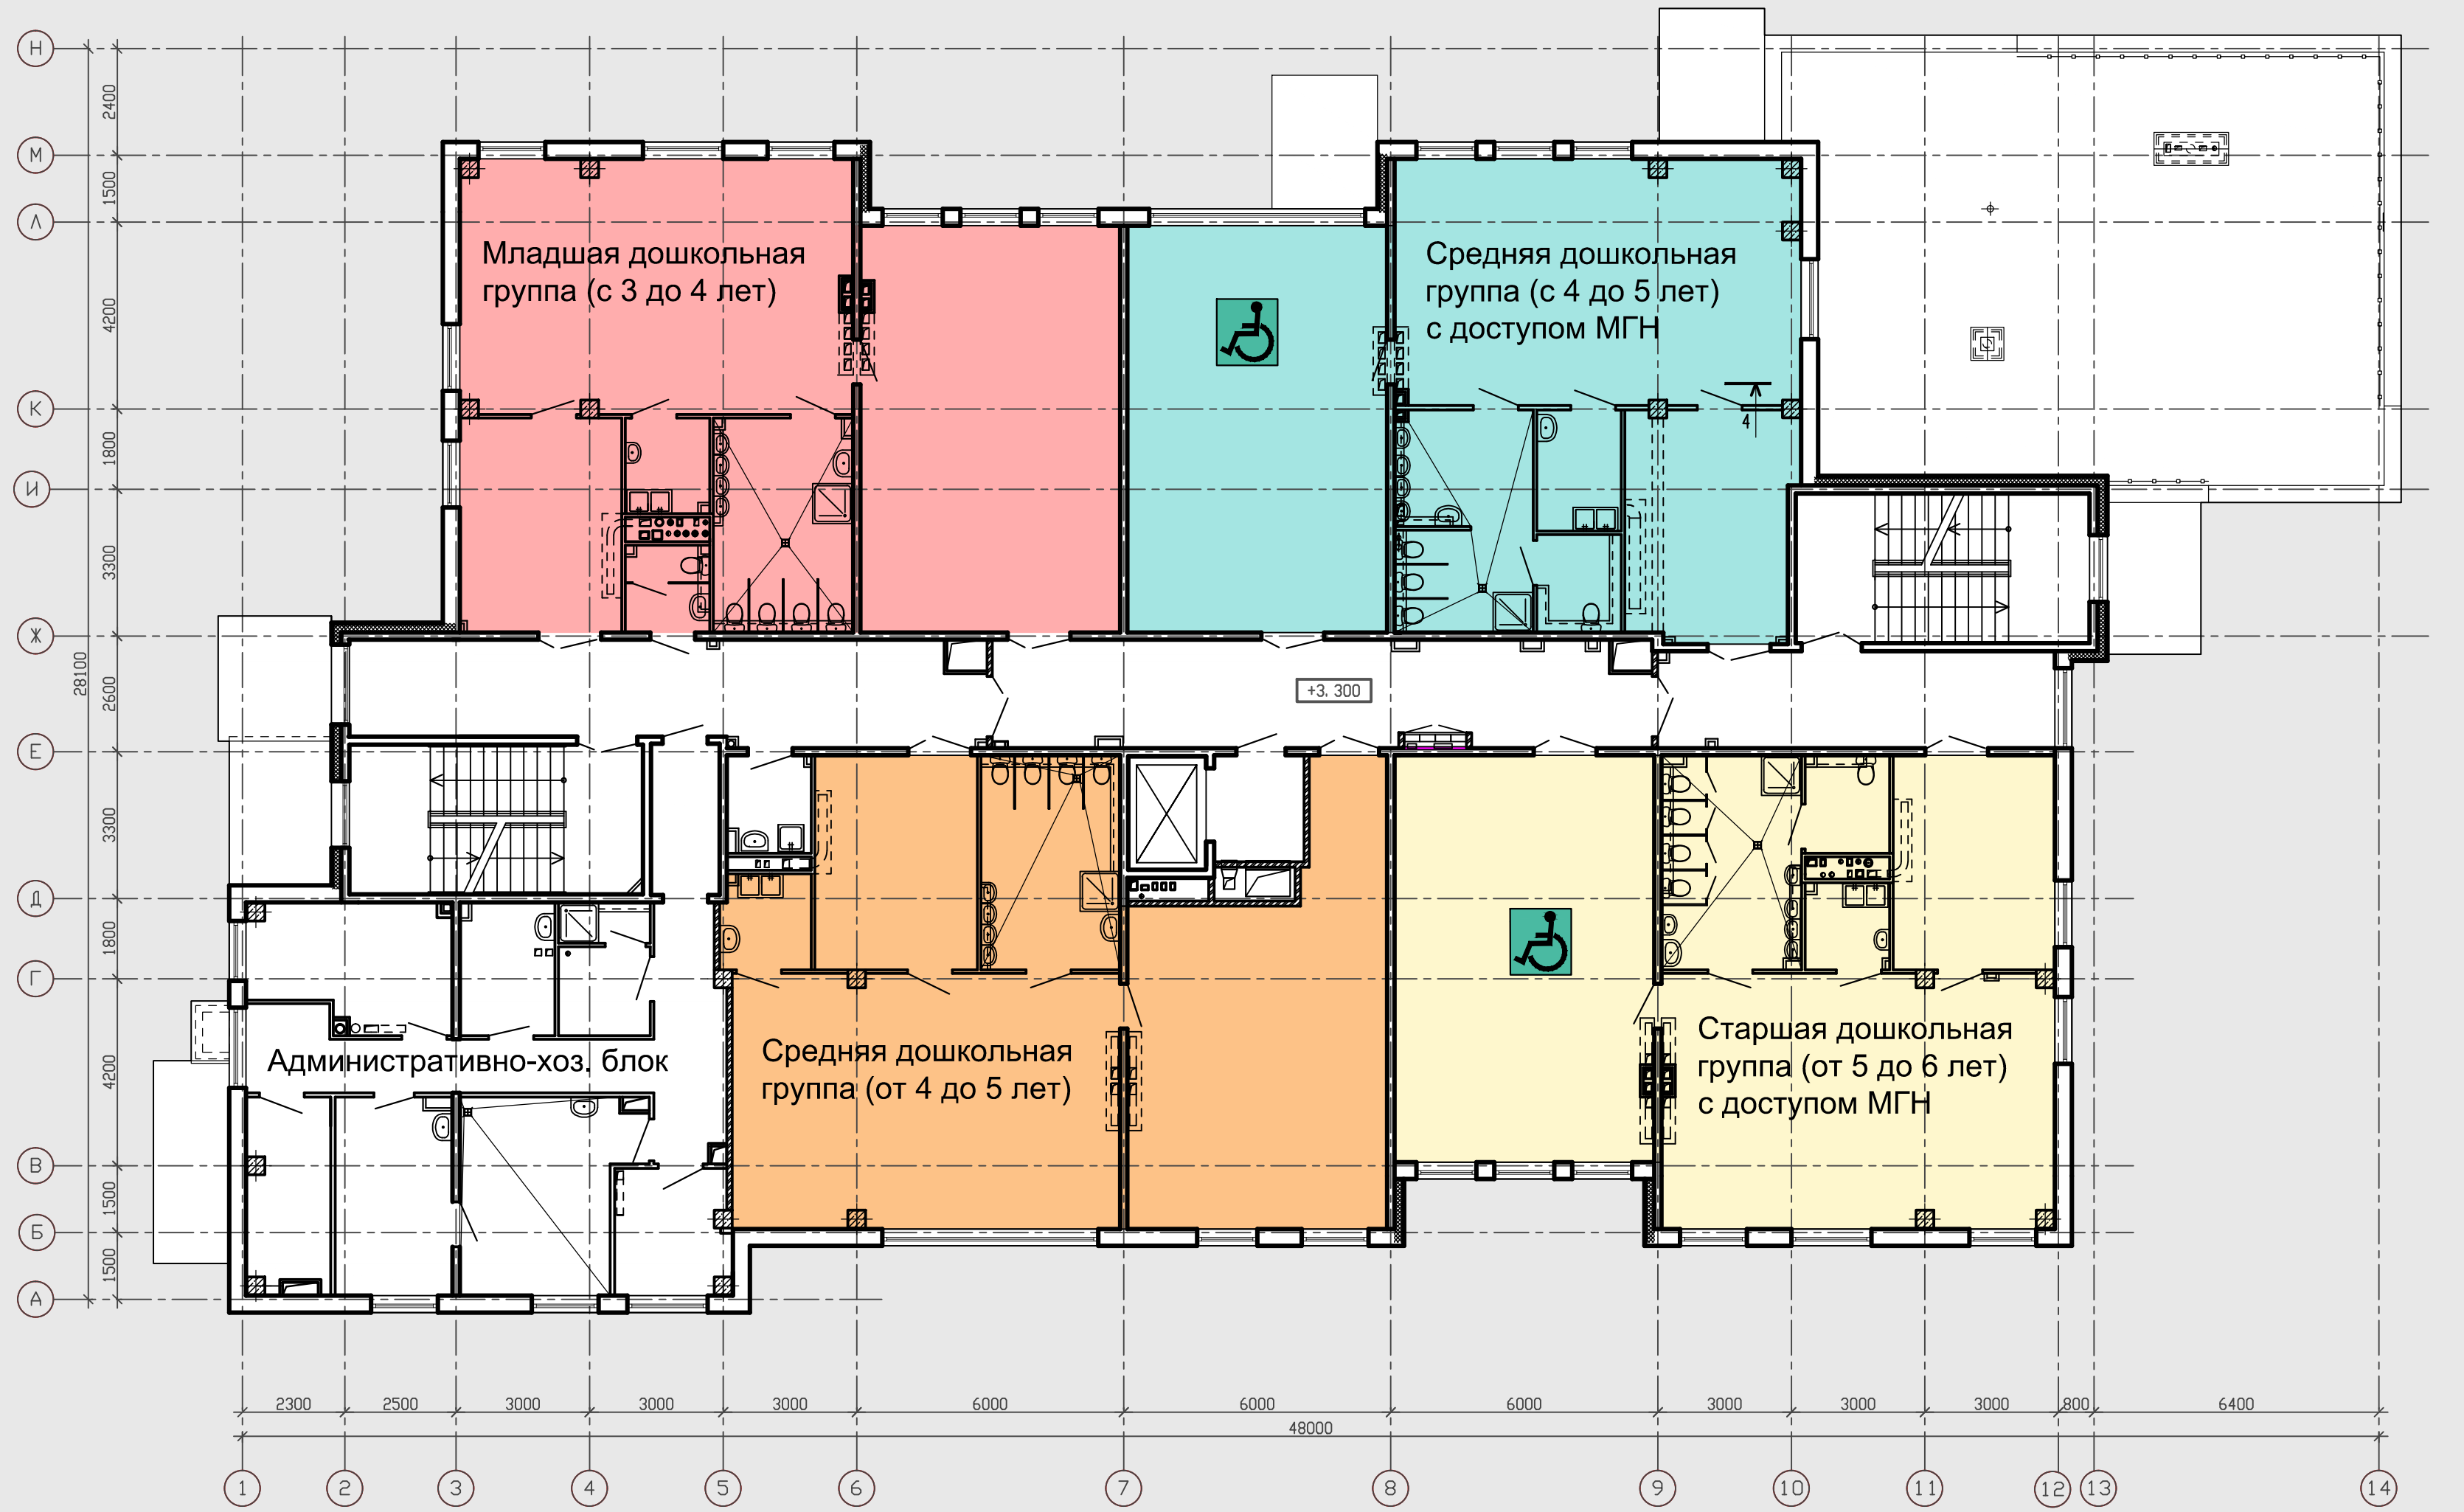

Детская дошкольная образовательная организация на 190 мест

Фасад 14-1

Фасад Н-А

Фасад 1-14

Фасад А-Н

План 1 этажа

ФУНКЦИОНАЛЬНОЕ ЗОНИРОВАНИЕ

1 этаж

- Группа раннего возраста (с 2 до 3 лет)
- Младшая дошкольная группа (с 3 до 4 лет) с доступом МГН
- Зал для гимнастических занятий
- Зал для музыкальных занятий
- Бассейн

2 этаж

- Младшая дошкольная группа (с 3 до 4 лет)
- Средняя дошкольная группа (от 4 до 5 лет)
- Средняя дошкольная группа (с 4 до 5 лет) с доступом МГН
- Старшая дошкольная группа (от 5 до 6 лет) с доступом МГН

3 этаж

- Старшая дошкольная группа (от 5 до 6 лет)
- Подготовительная дошкольная группа (с 6 до 7 лет) с доступом МГН

План 2 этажа

План 3 этажа