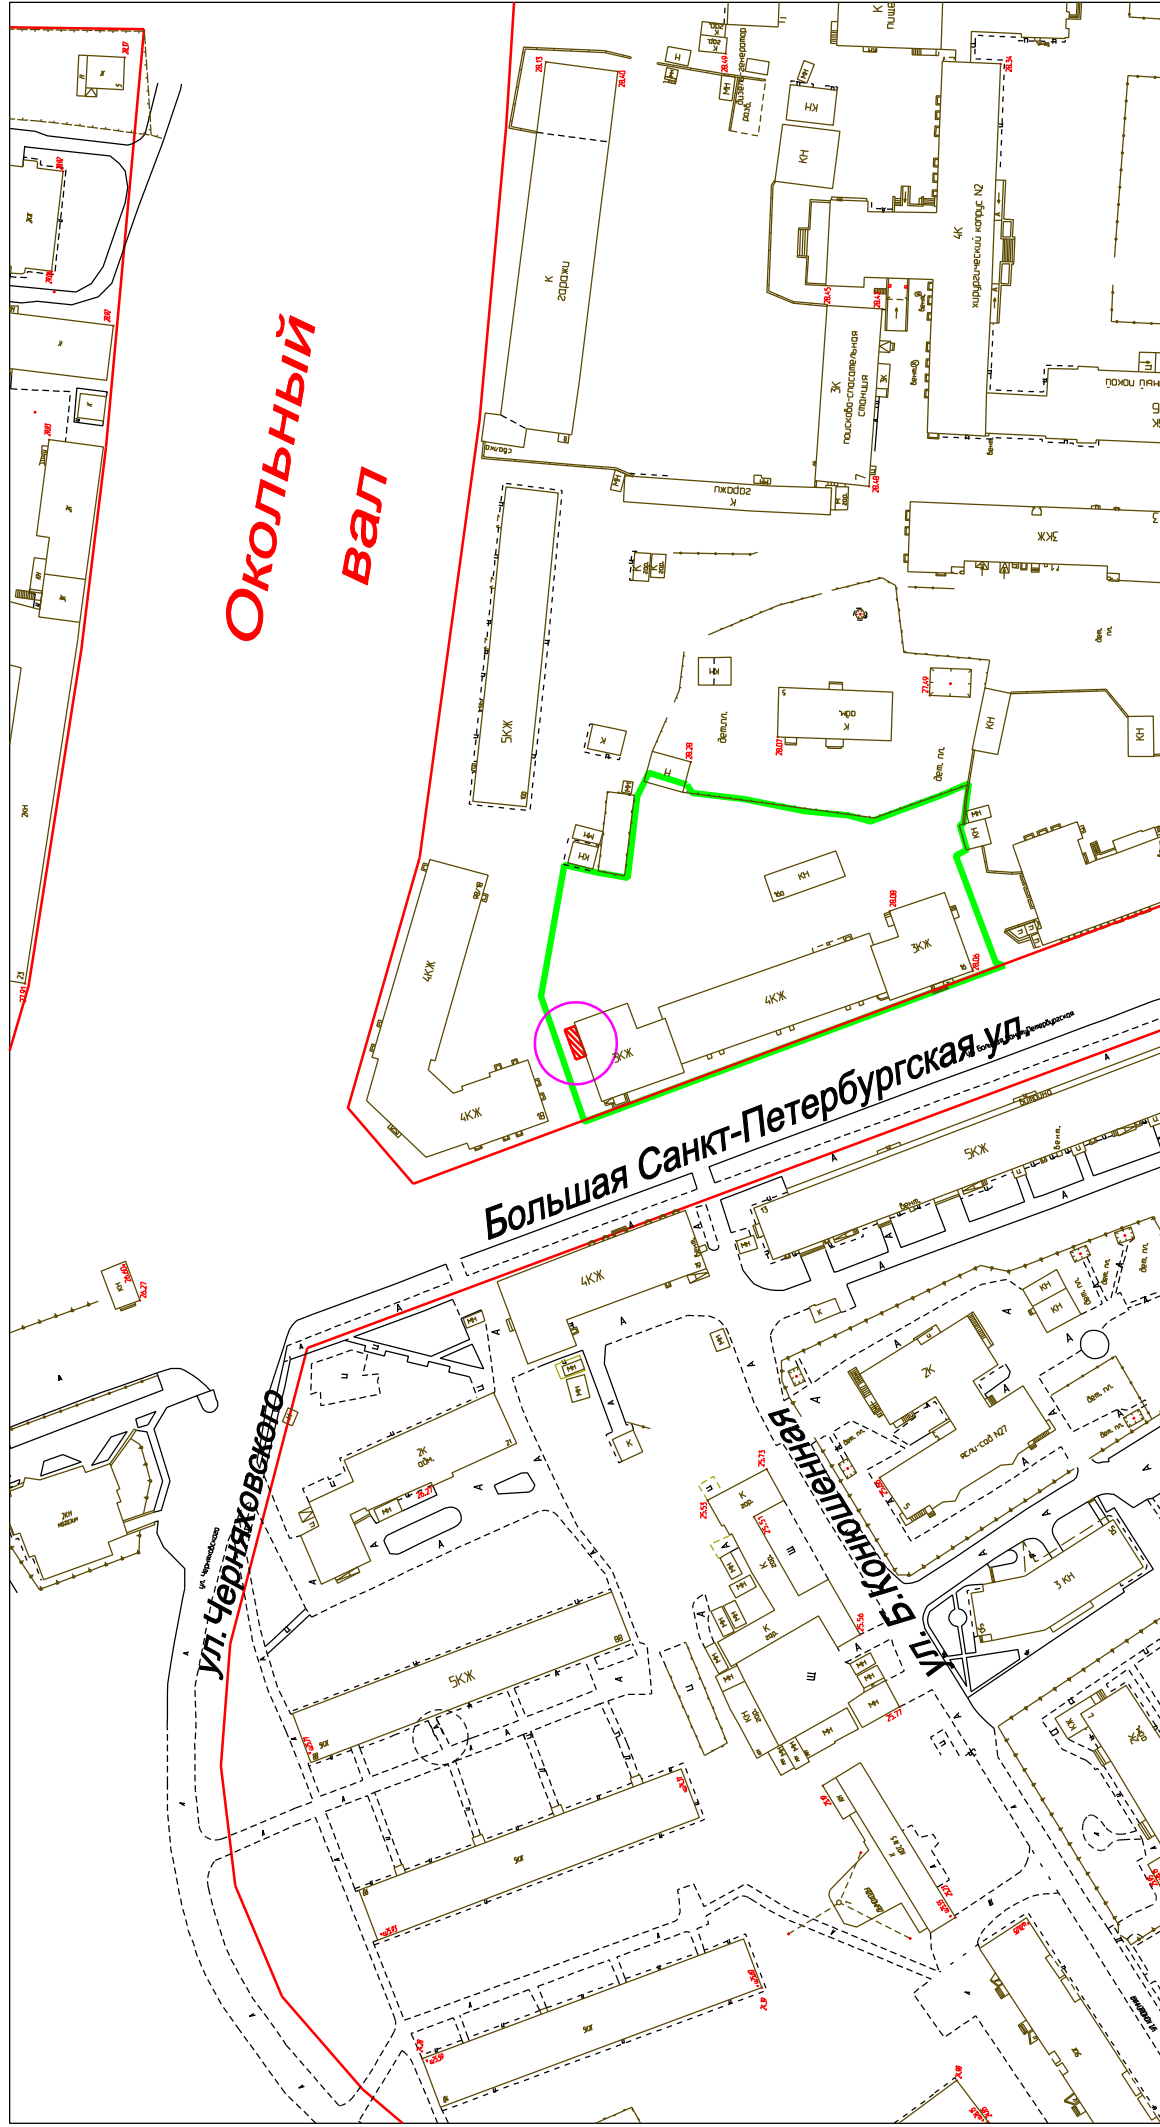

Ситуационный план

Большая Санкт-Петербургская ул., д. 16, кв. 3

территориальная зона СИ.1 - первая специальная историческая зона

Условные обозначения:

- место размещения объекта

- красные линии

- граница земельного участка