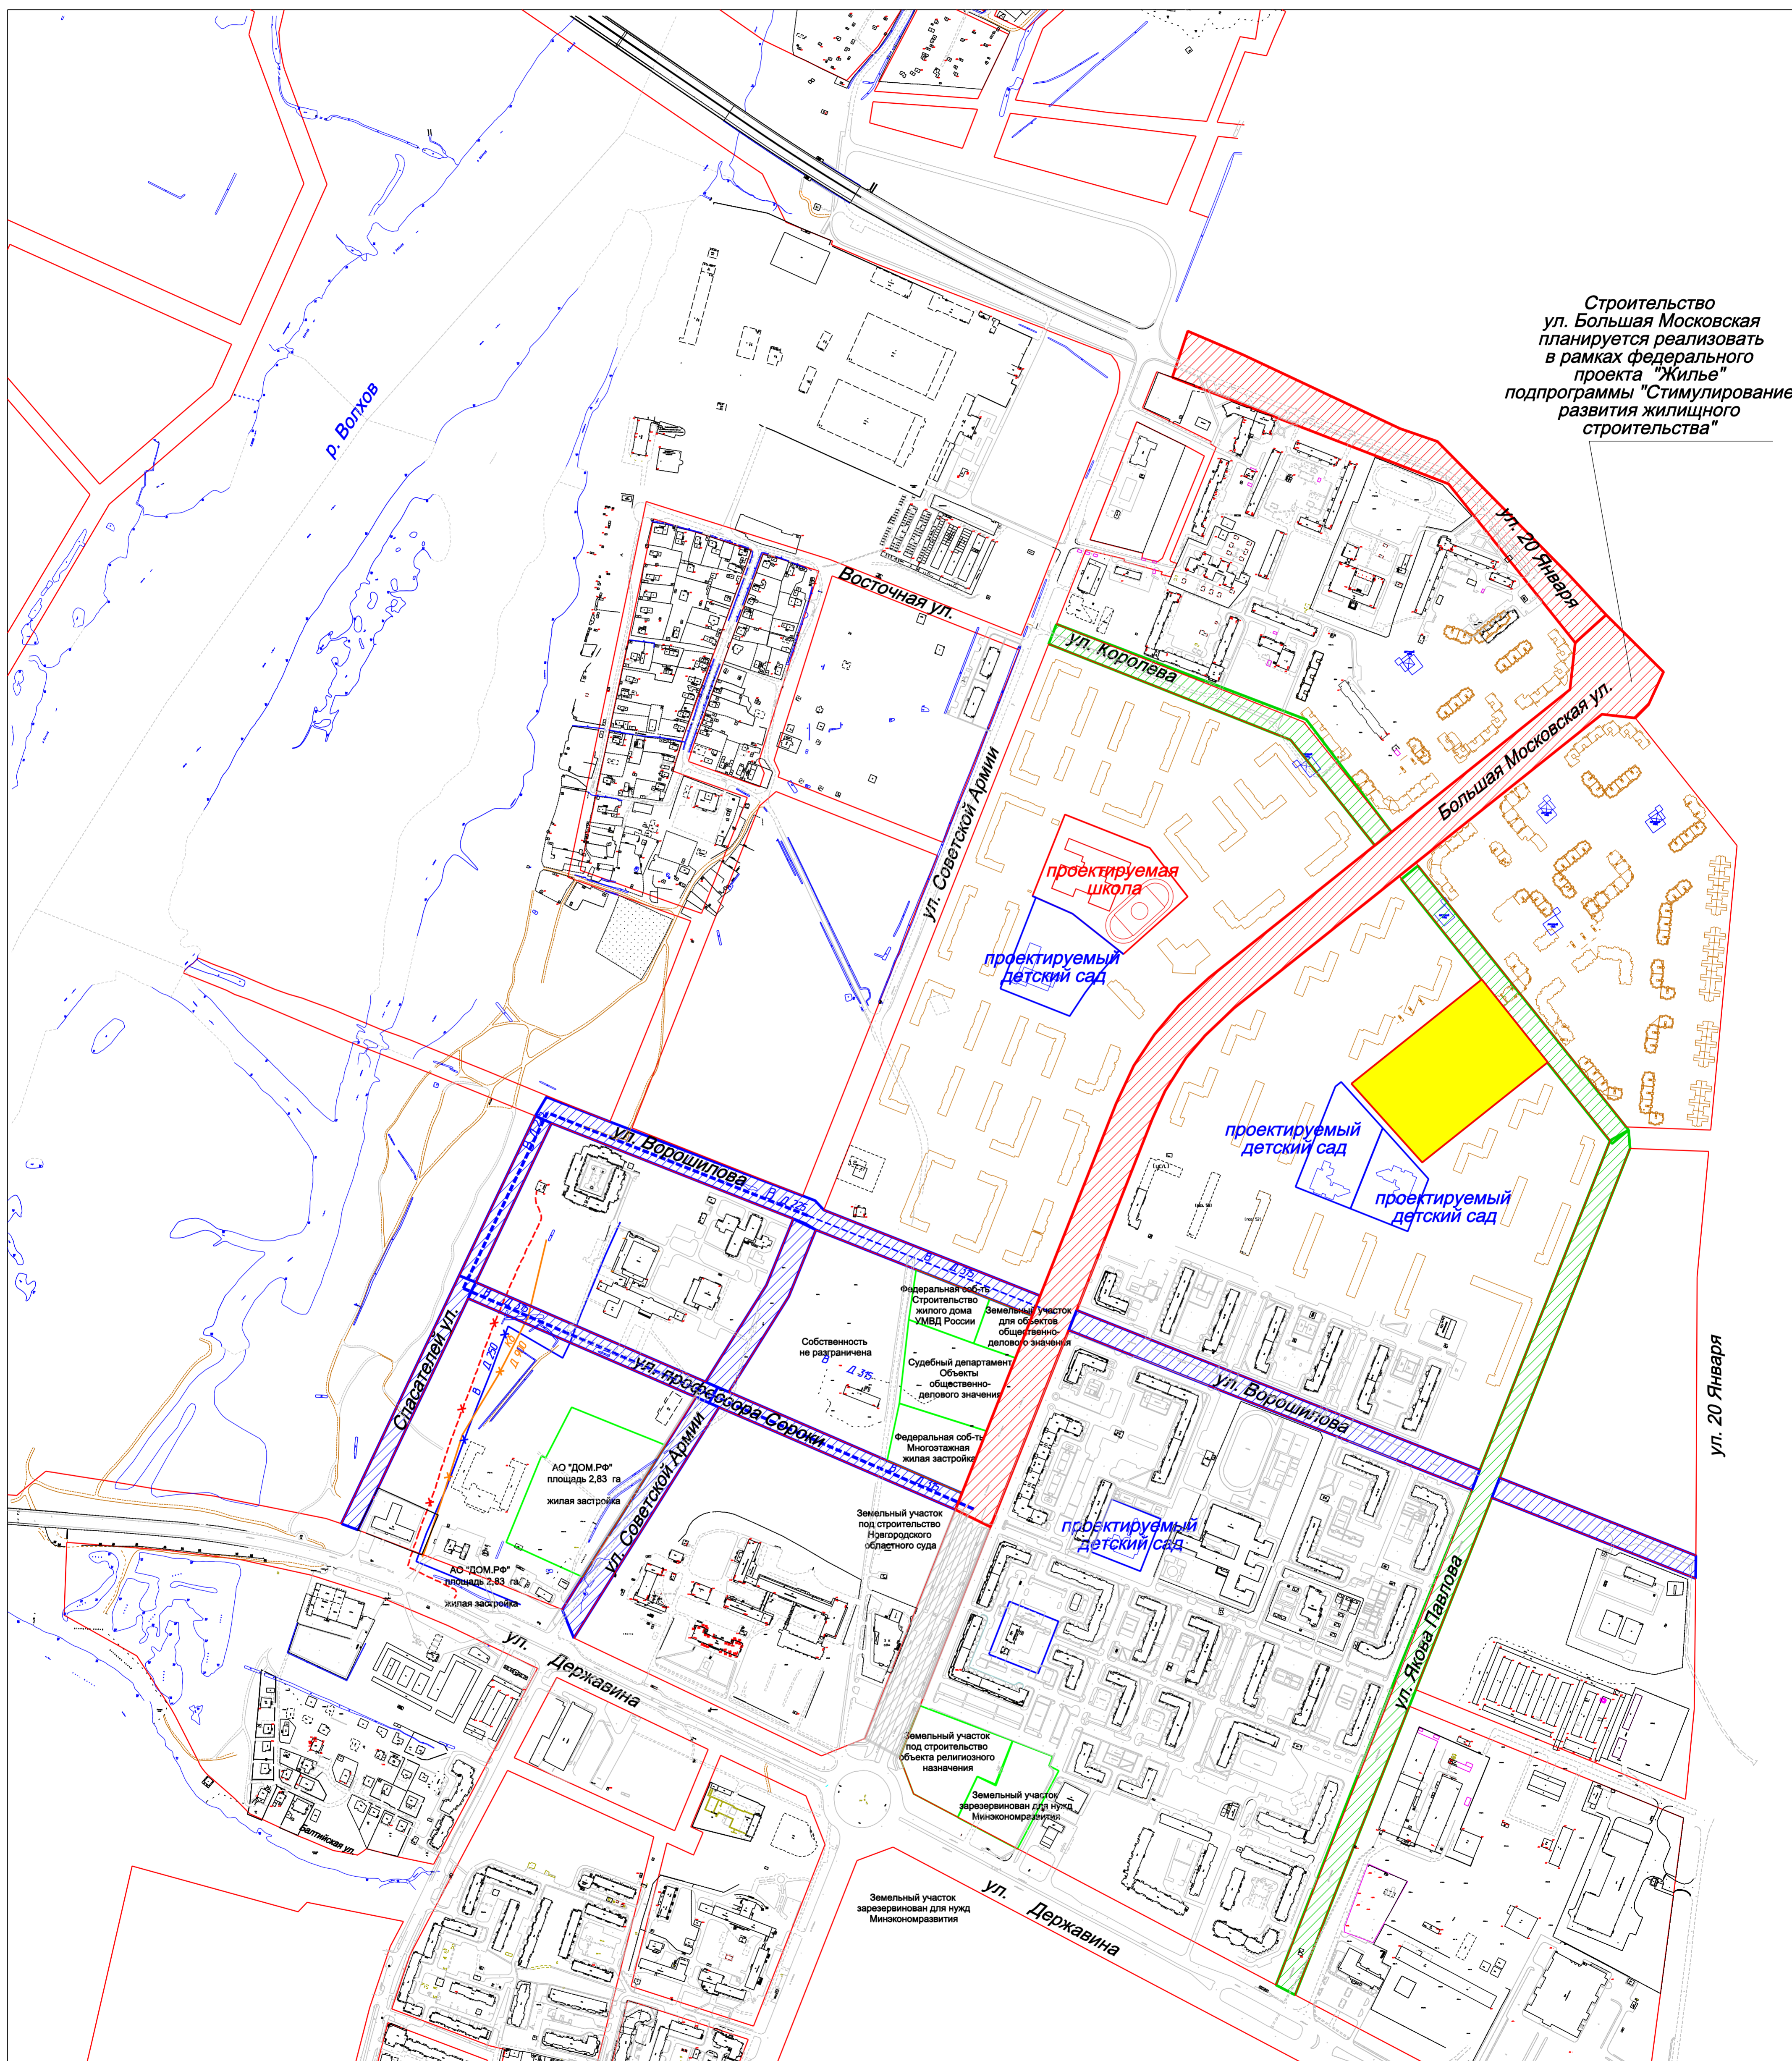

ПРОЕКТИРОВАНИЕ И СТРОИТЕЛЬСТВО ОБРАЗОВАТЕЛЬНОЙ ШКОЛЫ НА 1501 МЕСТО С БАССЕЙНОМ
ПО УЛ. КОРОЛЁВА В МИКРОРАЙОНЕ 2 ДЕРЕВЯНИЦКОГО РАЙОНА

земельный участок для строительства школы