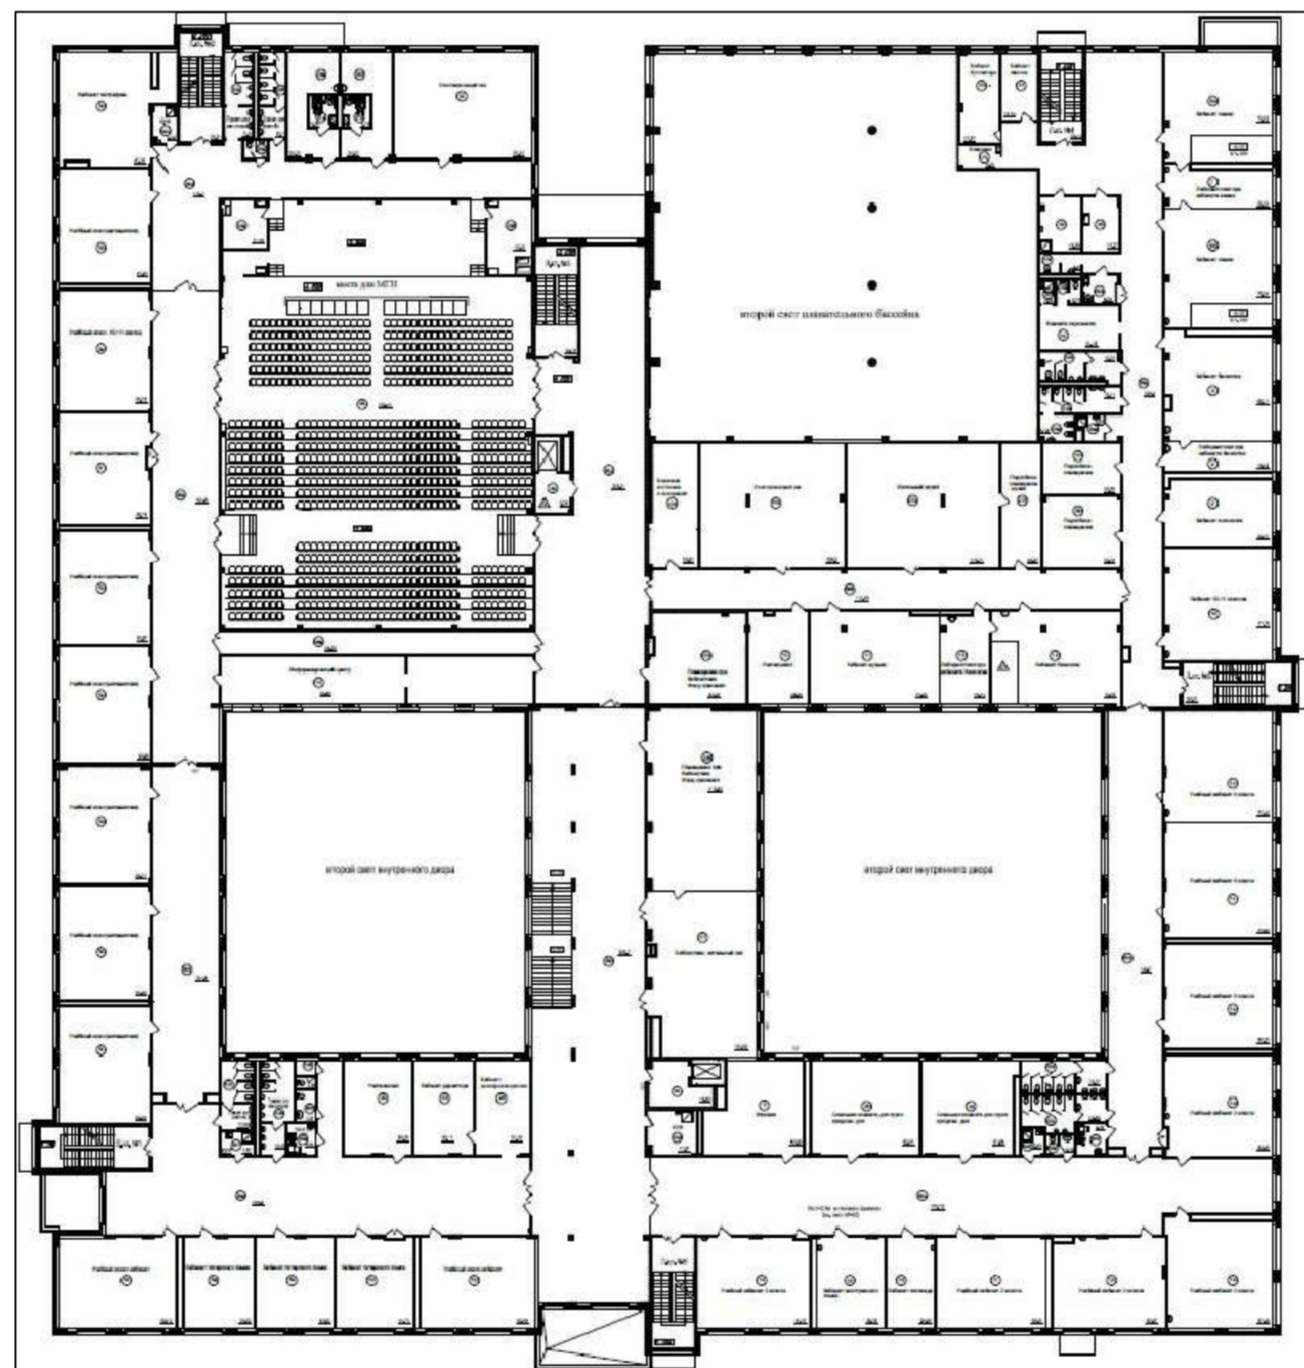

ПРОЕКТИРОВАНИЕ И СТРОИТЕЛЬСТВО ОБРАЗОВАТЕЛЬНОЙ ШКОЛЫ НА 1501 МЕСТО С БАССЕЙНОМ  
ПО УЛ. КОРОЛЁВА В МИКРОРАЙОНЕ 2 ДЕРЕВЯНИЦКОГО РАЙОНА

Актовый зал

Рукомыйки

Кабинет технологий

Школьный коридор

Школьный бассейн

Инфографика на стене коридора