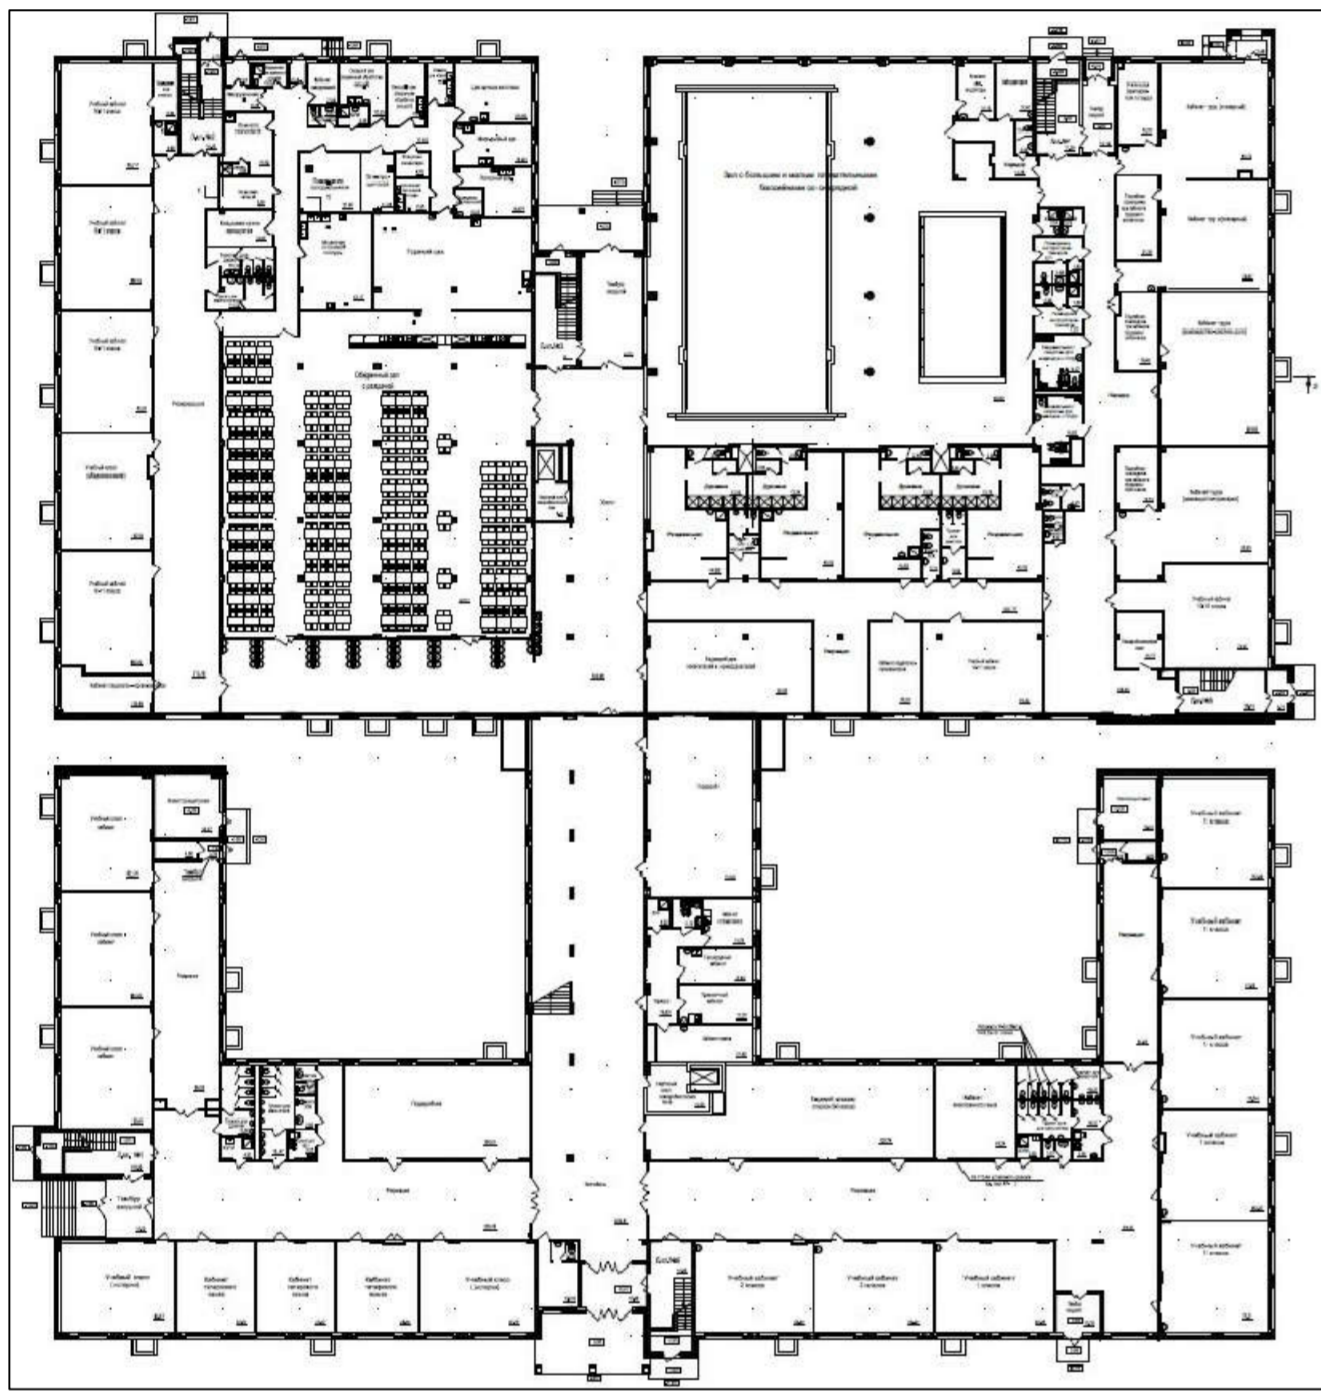

ПРОЕКТИРОВАНИЕ И СТРОИТЕЛЬСТВО ОБРАЗОВАТЕЛЬНОЙ ШКОЛЫ НА 1501 МЕСТО С БАССЕЙНОМ  
ПО УЛ. КОРОЛЁВА В МИКРОРАЙОНЕ 2 ДЕРЕВЯНИЦКОГО РАЙОНА

Актовый зал

Рукомыйки

Кабинет технологий

Школьный коридор

Школьный бассейн

Инфографика на стене коридора