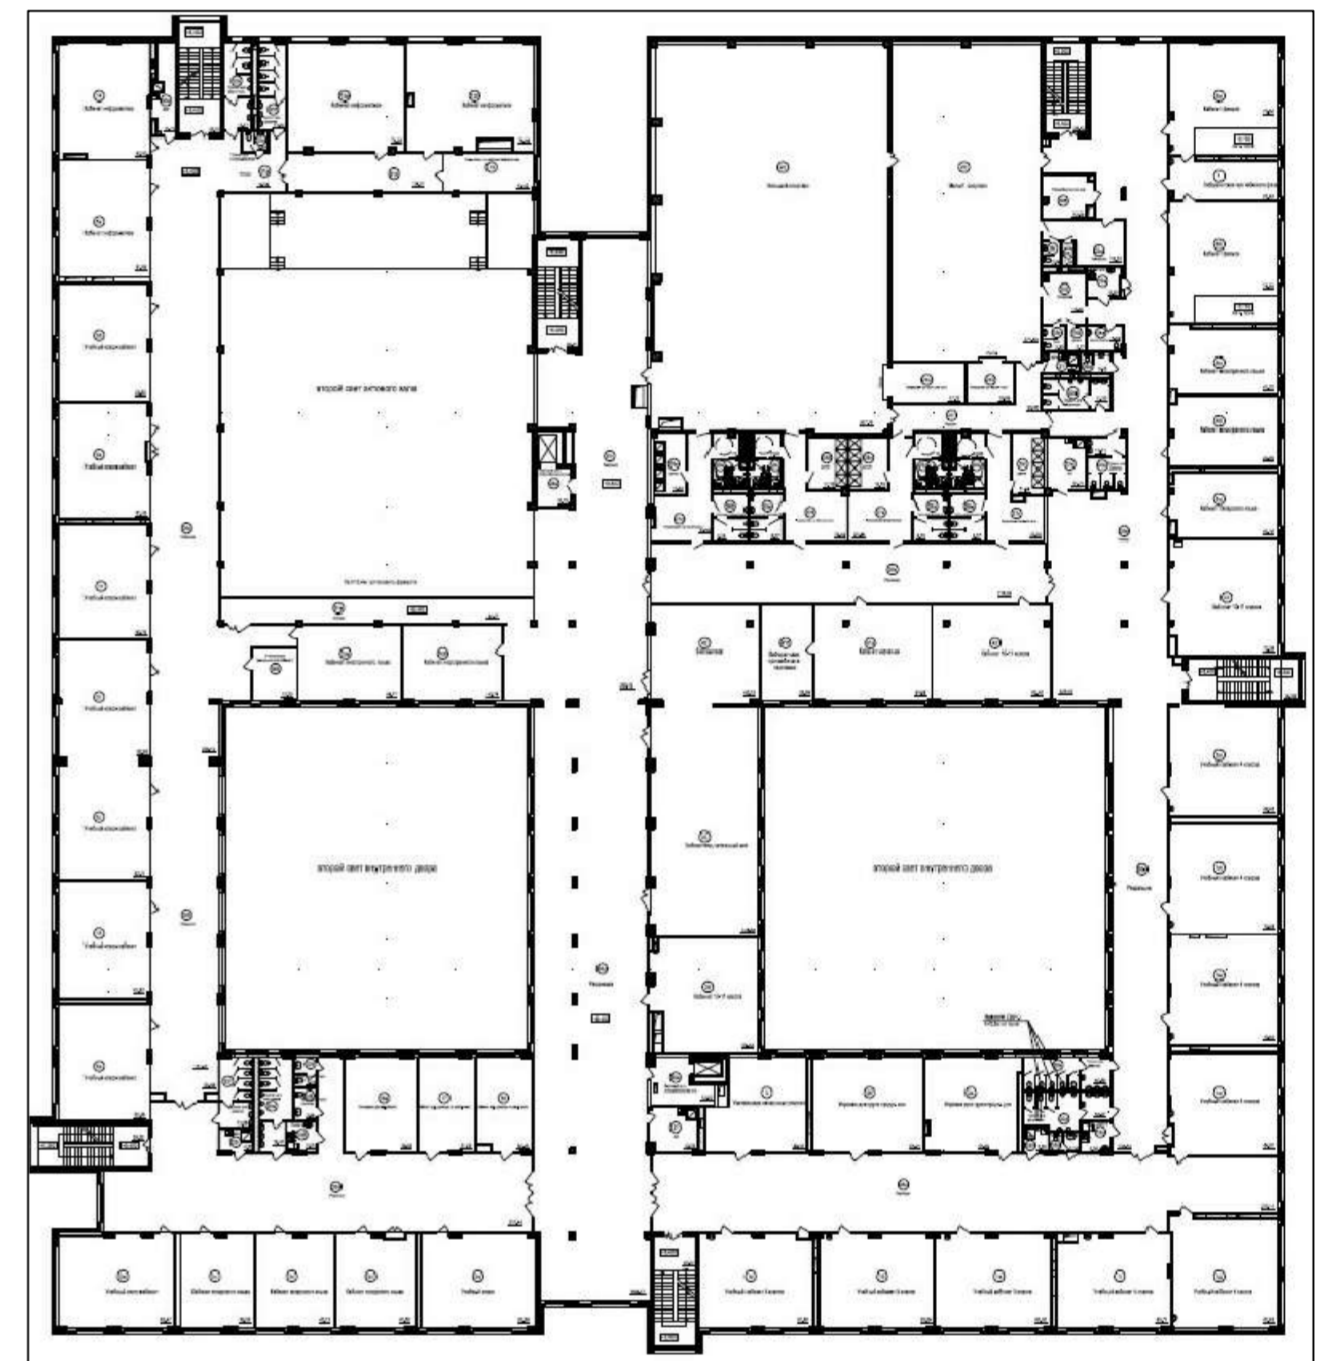

ПРОЕКТИРОВАНИЕ И СТРОИТЕЛЬСТВО ОБРАЗОВАТЕЛЬНОЙ ШКОЛЫ НА 1501 МЕСТО С БАССЕЙНОМ  
ПО УЛ. КОРОЛЁВА В МИКРОРАЙОНЕ 2 ДЕРЕВЯНИЦКОГО РАЙОНА

Актовый зал

Рукомыйки

Кабинет технологий

Школьный коридор

Школьный бассейн

Инфографика на стене коридора