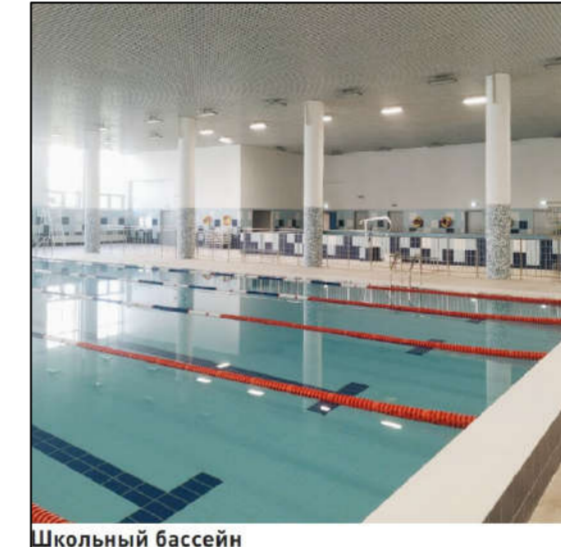

ПРОЕКТИРОВАНИЕ И СТРОИТЕЛЬСТВО ОБРАЗОВАТЕЛЬНОЙ ШКОЛЫ НА 1501 МЕСТО С БАССЕЙНОМ  
ПО УЛ. КОРОЛЁВА В МИКРОРАЙОНЕ 2 ДЕРЕВЯНИЦКОГО РАЙОНА

Актовый зал

Рукомыйки

Кабинет технологий

Школьный коридор

Школьный бассейн