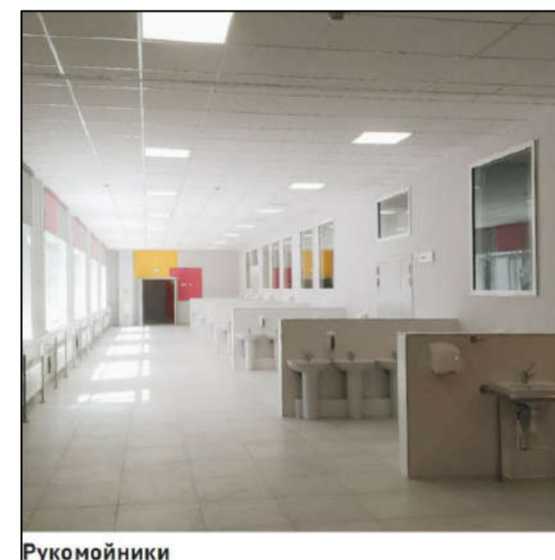

ПРОЕКТИРОВАНИЕ И СТРОИТЕЛЬСТВО ОБРАЗОВАТЕЛЬНОЙ ШКОЛЫ НА 1501 МЕСТО С БАССЕЙНОМ  
ПО УЛ. КОРОЛЁВА В МИКРОРАЙОНЕ 2 ДЕРЕВЯНИЦКОГО РАЙОНА

Актовый зал

Рукомыйки

Кабинет технологий

Школьный коридор

Школьный бассейн

Инфографика на стене коридора